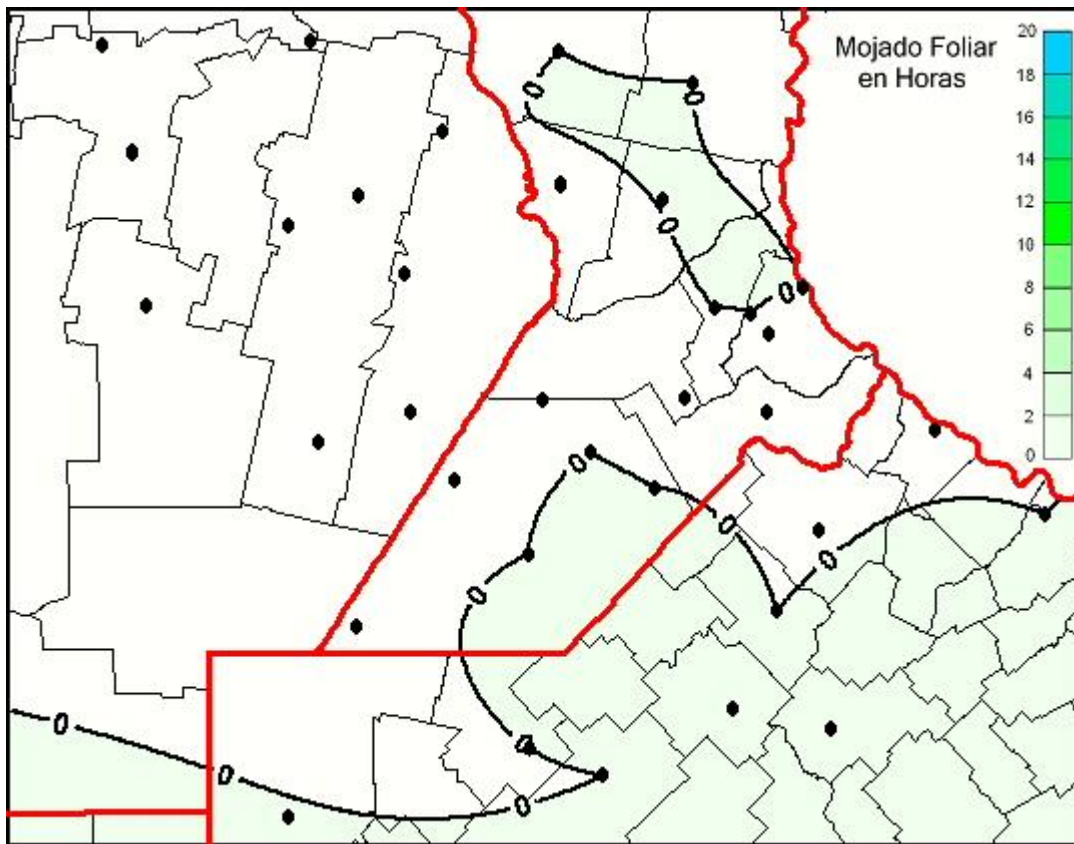

## Humedad de Hoja

Mapa de humedad de hoja de las últimas 24 horas.  
(Desde las 8:00AM hasta las 8:00AM). Se actualiza a las 10:00hs.