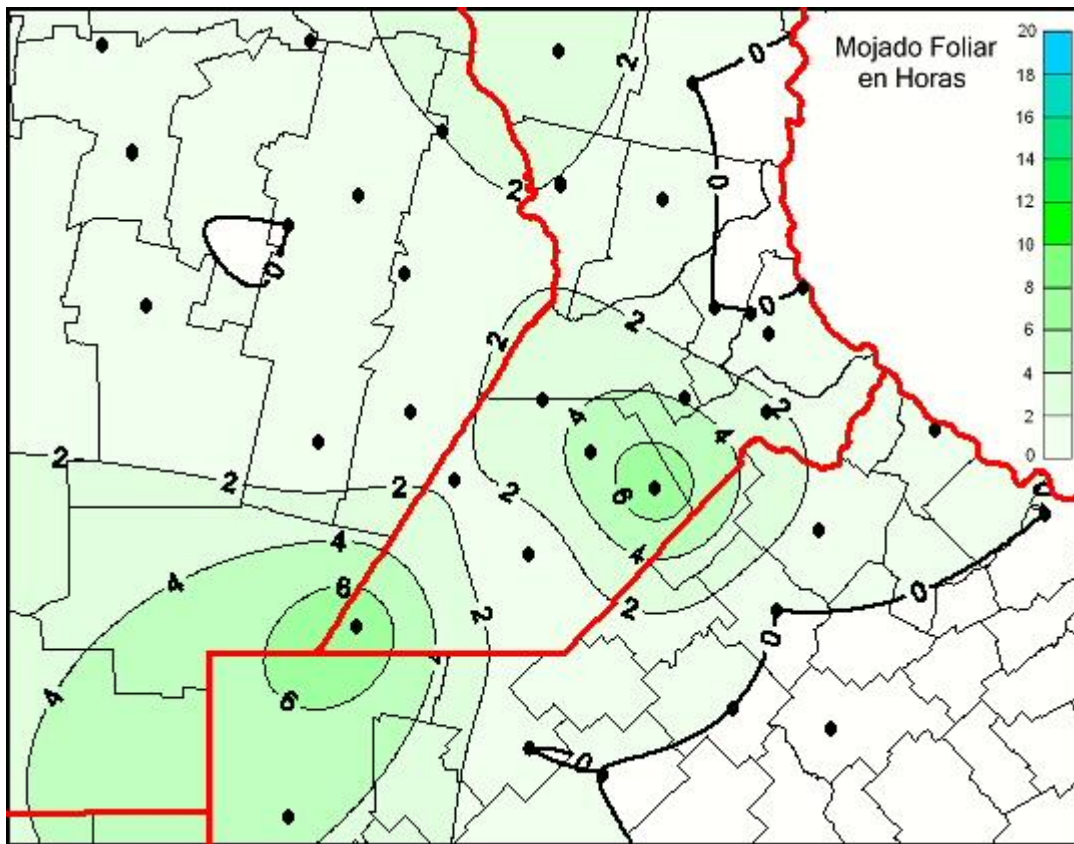

## Humedad de Hoja

Mapa de humedad de hoja de las últimas 72 horas.  
(Desde las 8:00AM hasta las 8:00AM). Se actualiza a las 10:00hs.