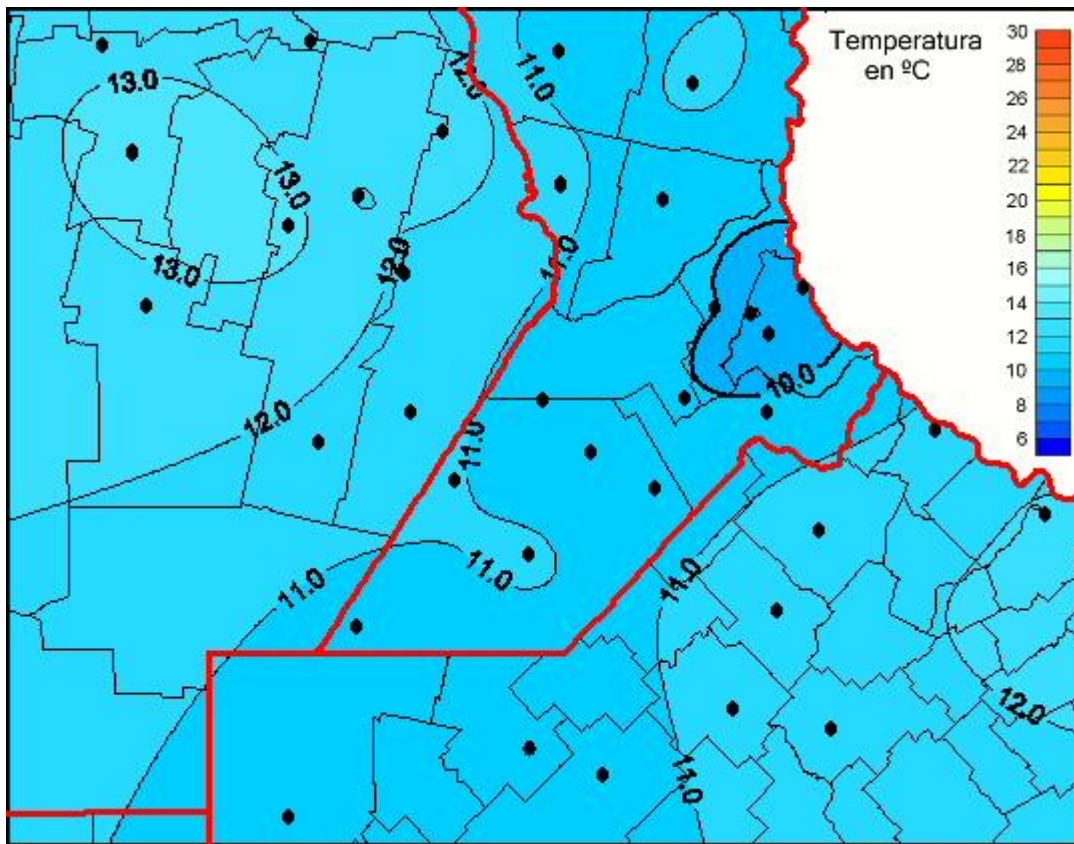

Temperaturas Medias

Mapa de temperaturas medias de las las últimas 72 horas.
(Desde las 8:00AM hasta las 8:00AM). Se actualiza a las 10:00hs.