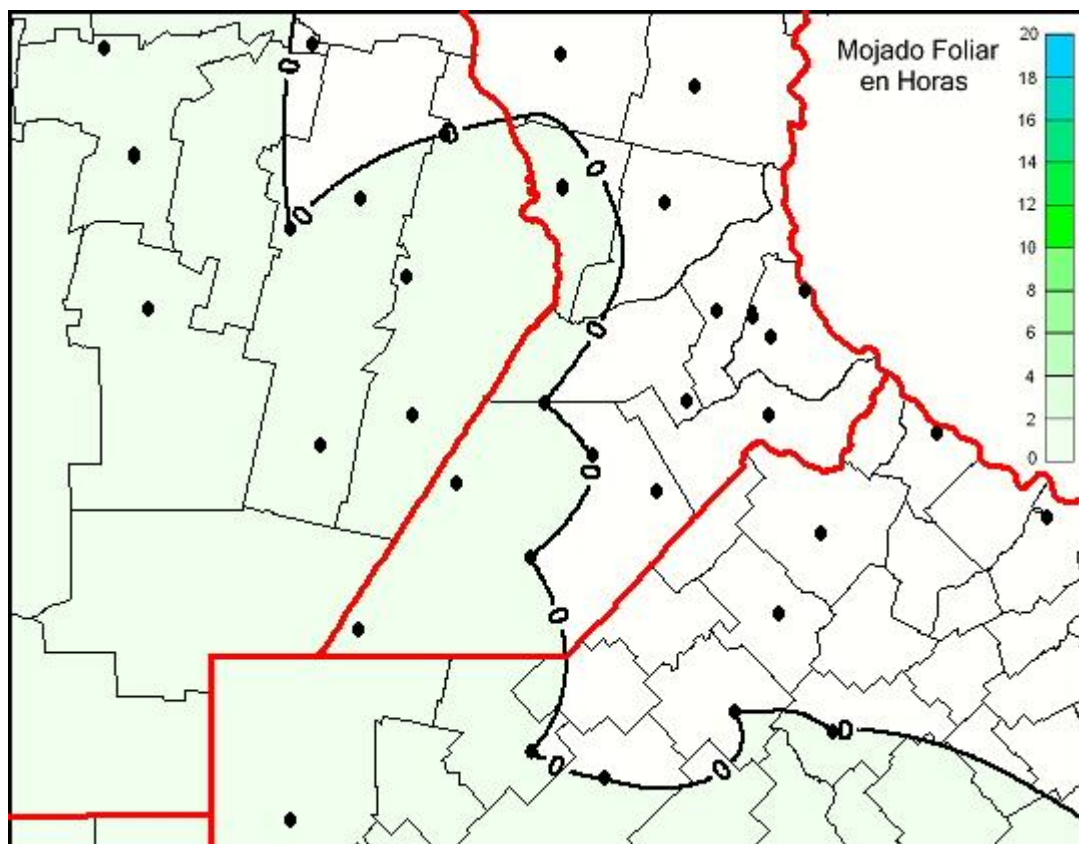

Humedad de Hoja

Mapa de humedad de hoja de las últimas 24 horas.
(Desde las 8:00AM hasta las 8:00AM). Se actualiza a las 10:00hs.