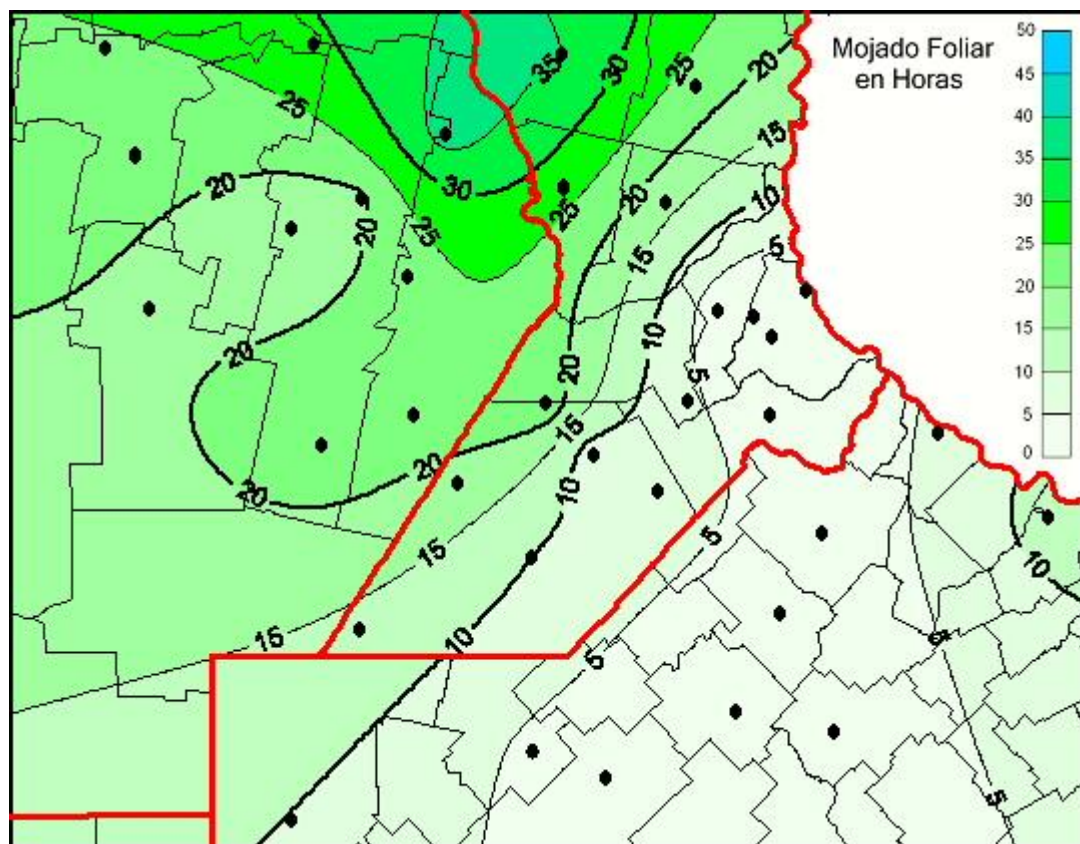

Humedad de Hoja

Mapa de humedad de hoja de las últimas 72 horas.
(Desde las 8:00AM hasta las 8:00AM). Se actualiza a las 10:00hs.