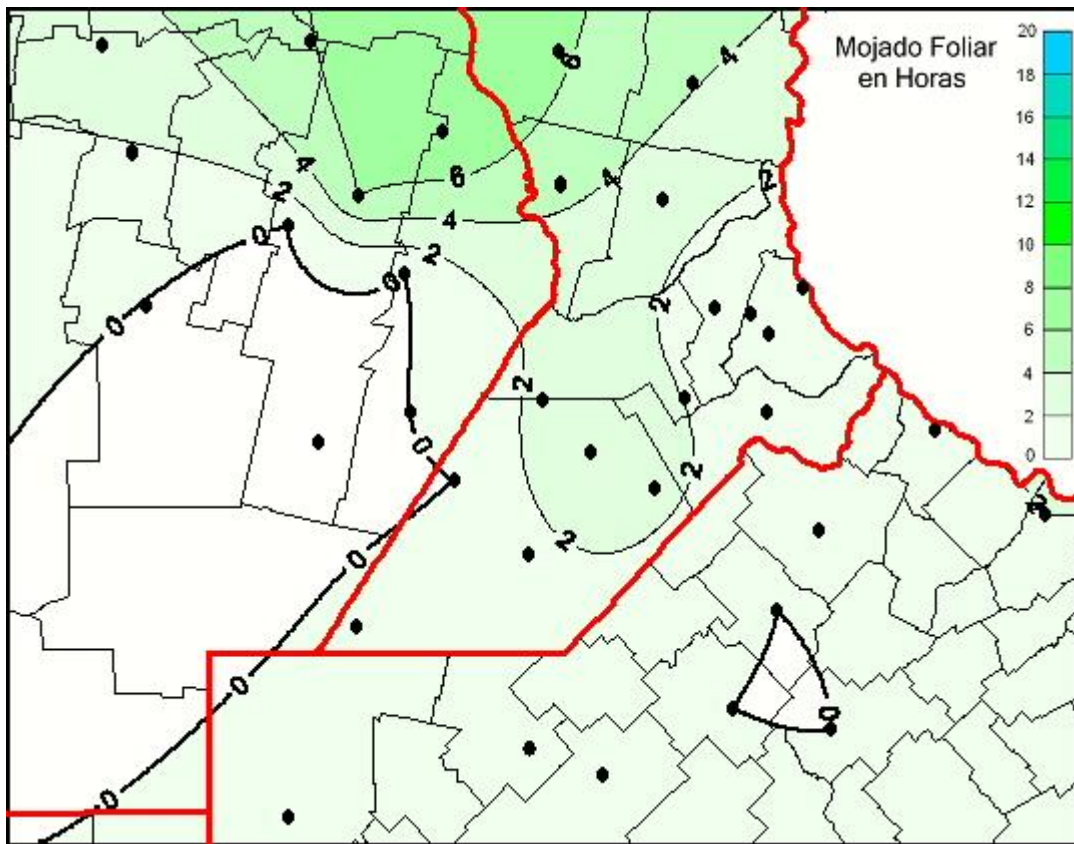

## Humedad de Hoja

Mapa de humedad de hoja de las las últimas 48 horas.  
(Desde las 8:00AM hasta las 8:00AM). Se actualiza a las 10:00hs.