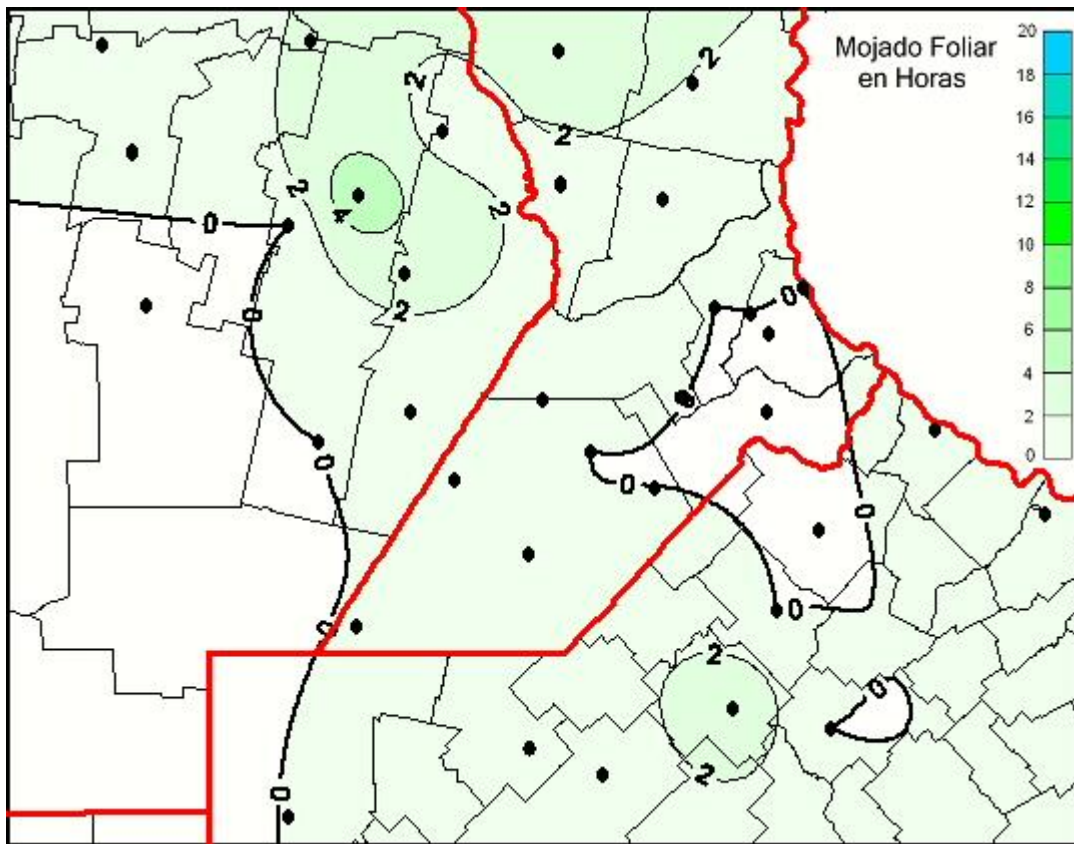

## Humedad de Hoja

Mapa de humedad de hoja de las las últimas 24 horas.  
(Desde las 8:00AM hasta las 8:00AM). Se actualiza a las 10:00hs.