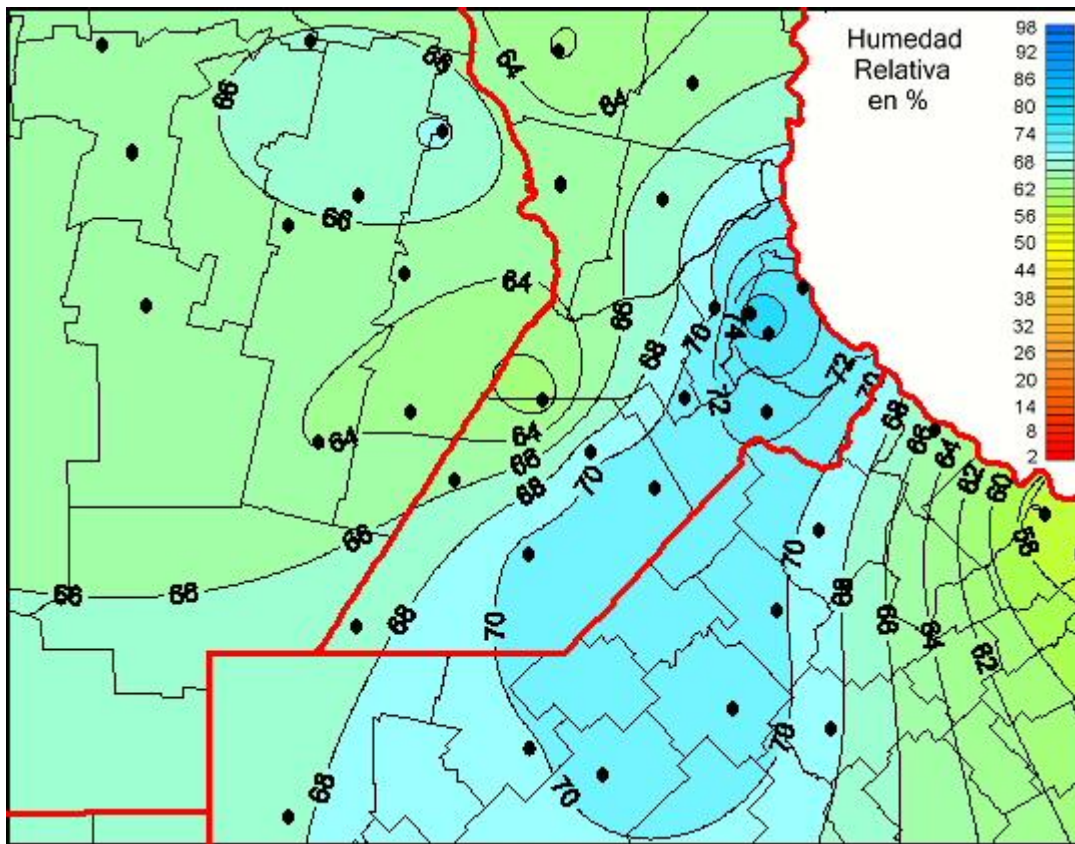

## Humedad Relativa

Mapa de humedad relativa de las últimas 24 horas.  
(Desde las 8:00AM hasta las 8:00AM). Se actualiza a las 10:00hs.