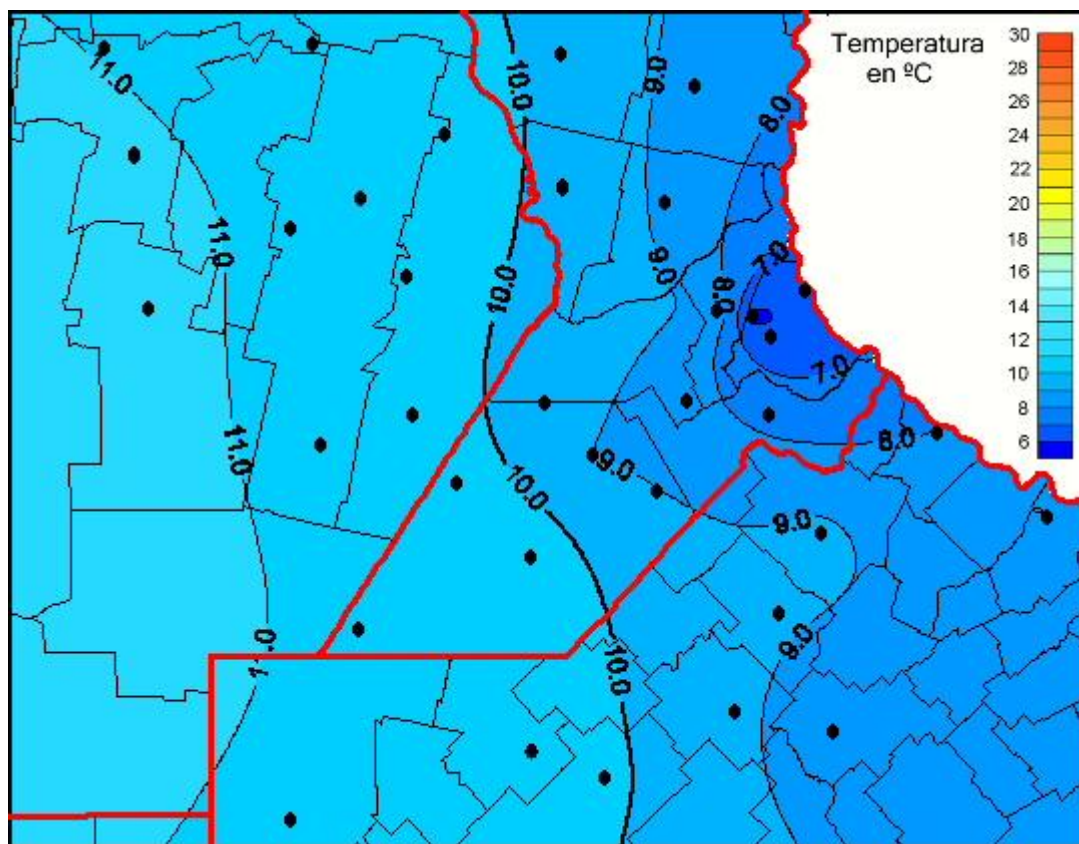

Temperaturas Medias

Mapa de temperaturas medias de las las últimas 24 horas.
(Desde las 8:00AM hasta las 8:00AM). Se actualiza a las 10:00hs.