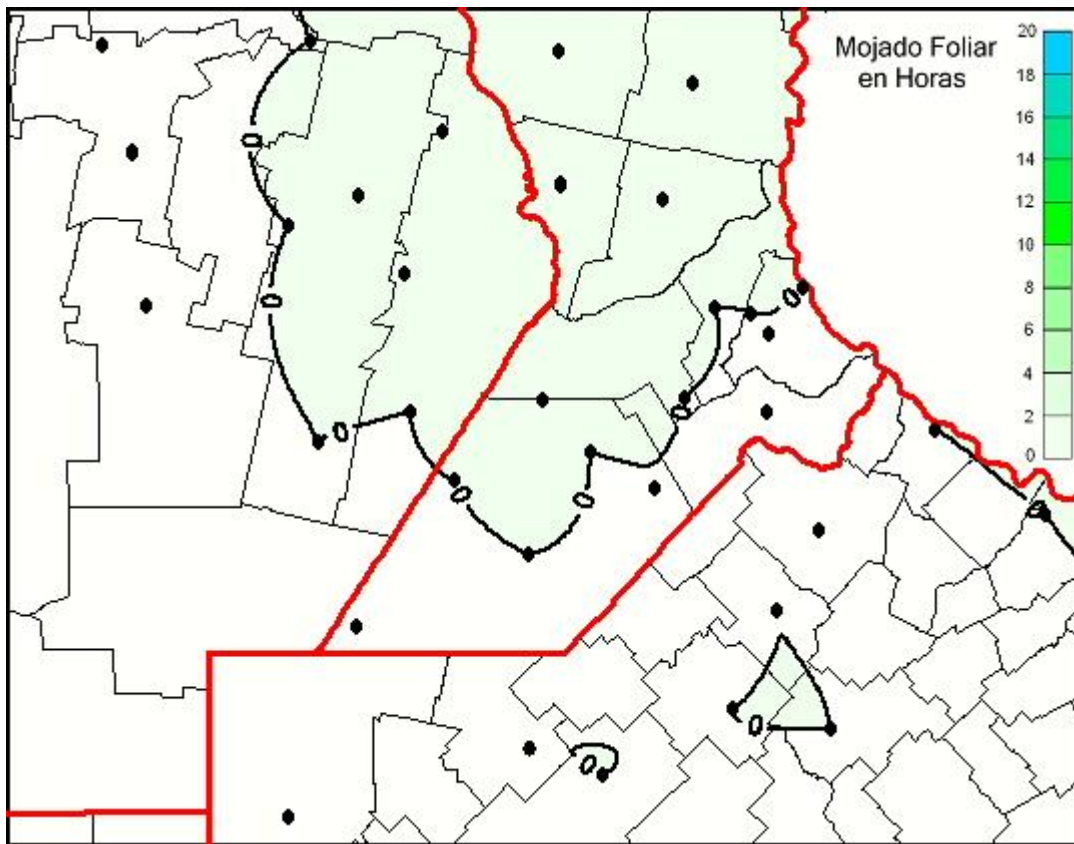

## Humedad de Hoja

Mapa de humedad de hoja de las últimas 24 horas.  
(Desde las 8:00AM hasta las 8:00AM). Se actualiza a las 10:00hs.