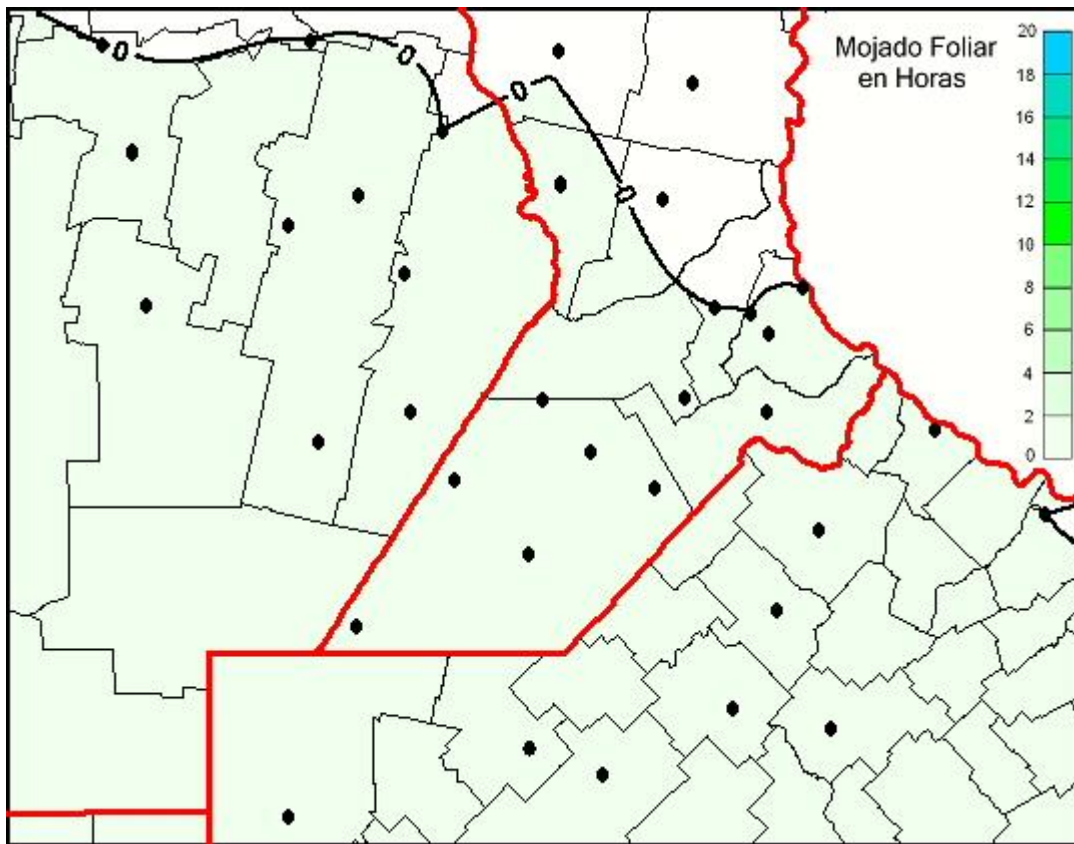

## Humedad de Hoja

Mapa de humedad de hoja de las últimas 72 horas.  
(Desde las 8:00AM hasta las 8:00AM). Se actualiza a las 10:00hs.