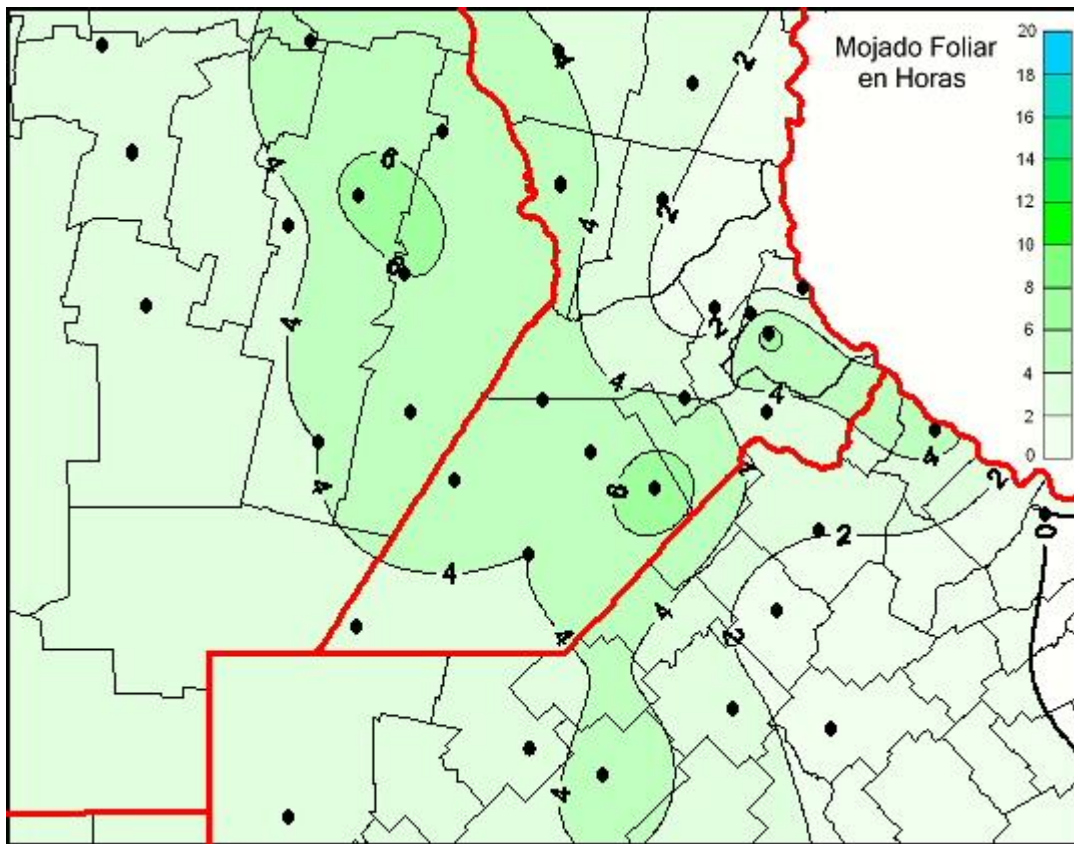

Humedad de Hoja

Mapa de humedad de hoja de las últimas 24 horas.
(Desde las 8:00AM hasta las 8:00AM). Se actualiza a las 10:00hs.