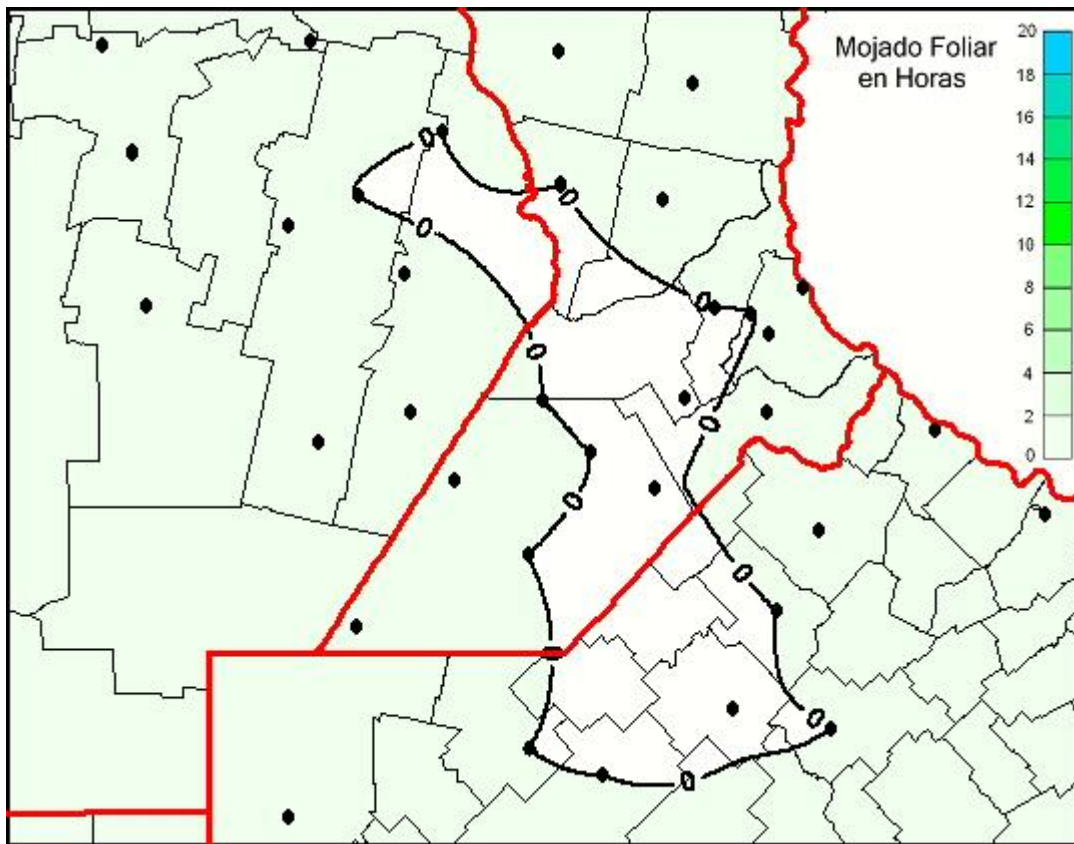

Humedad de Hoja

Mapa de humedad de hoja de las últimas 24 horas.
(Desde las 8:00AM hasta las 8:00AM). Se actualiza a las 10:00hs.