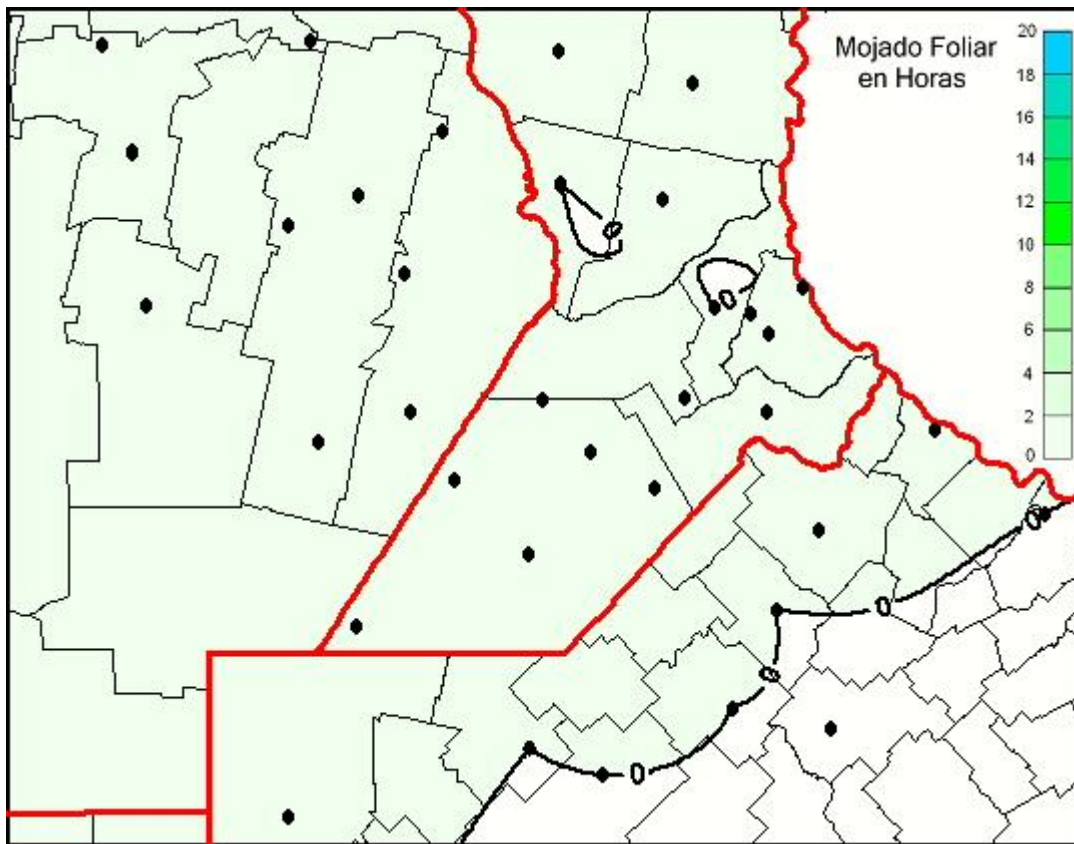

Humedad de Hoja

Mapa de humedad de hoja de las últimas 24 horas.
(Desde las 8:00AM hasta las 8:00AM). Se actualiza a las 10:00hs.