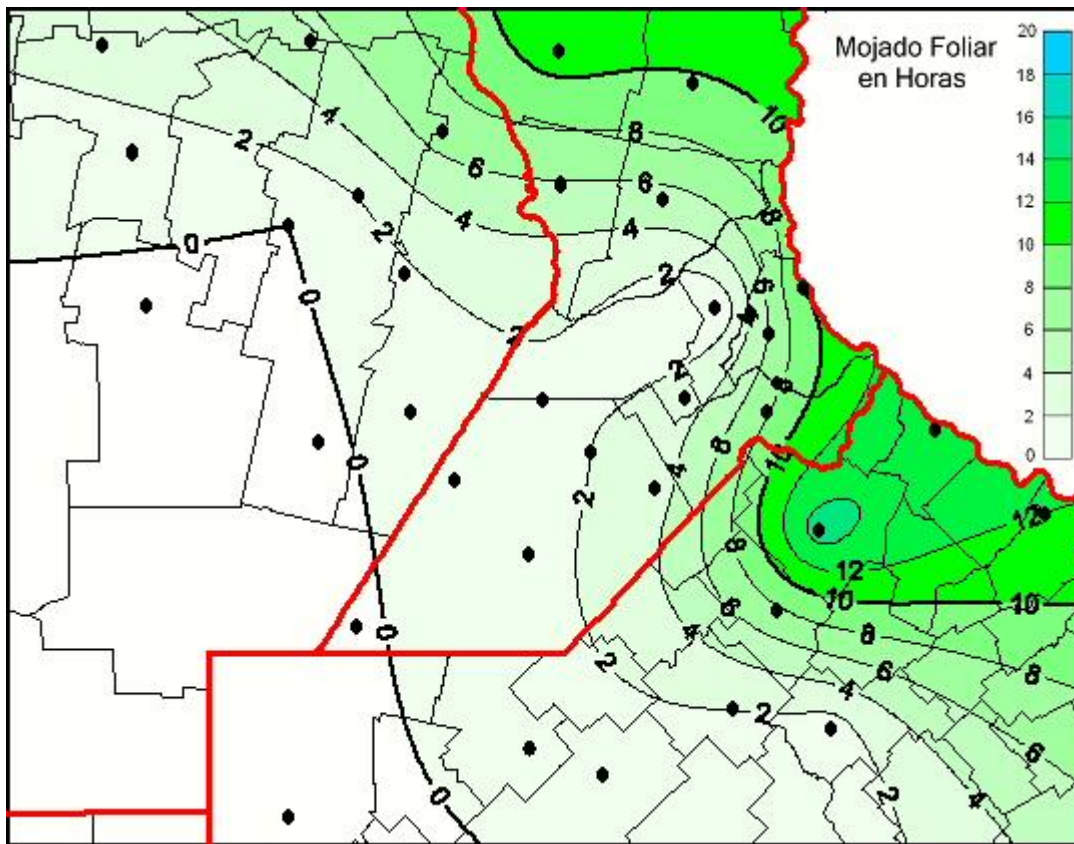

Humedad de Hoja

Mapa de humedad de hoja de las las últimas 24 horas.
(Desde las 8:00AM hasta las 8:00AM). Se actualiza a las 10:00hs.