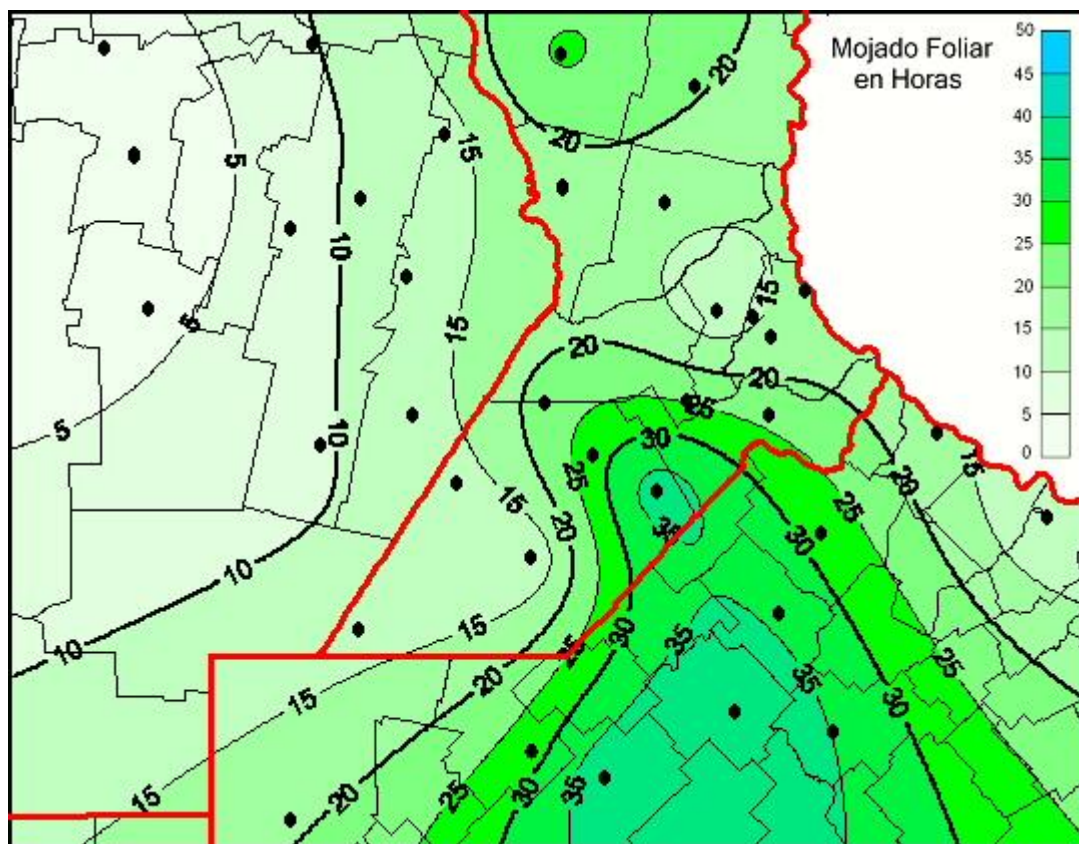

## Humedad de Hoja

Mapa de humedad de hoja de las últimas 72 horas.  
(Desde las 8:00AM hasta las 8:00AM). Se actualiza a las 10:00hs.