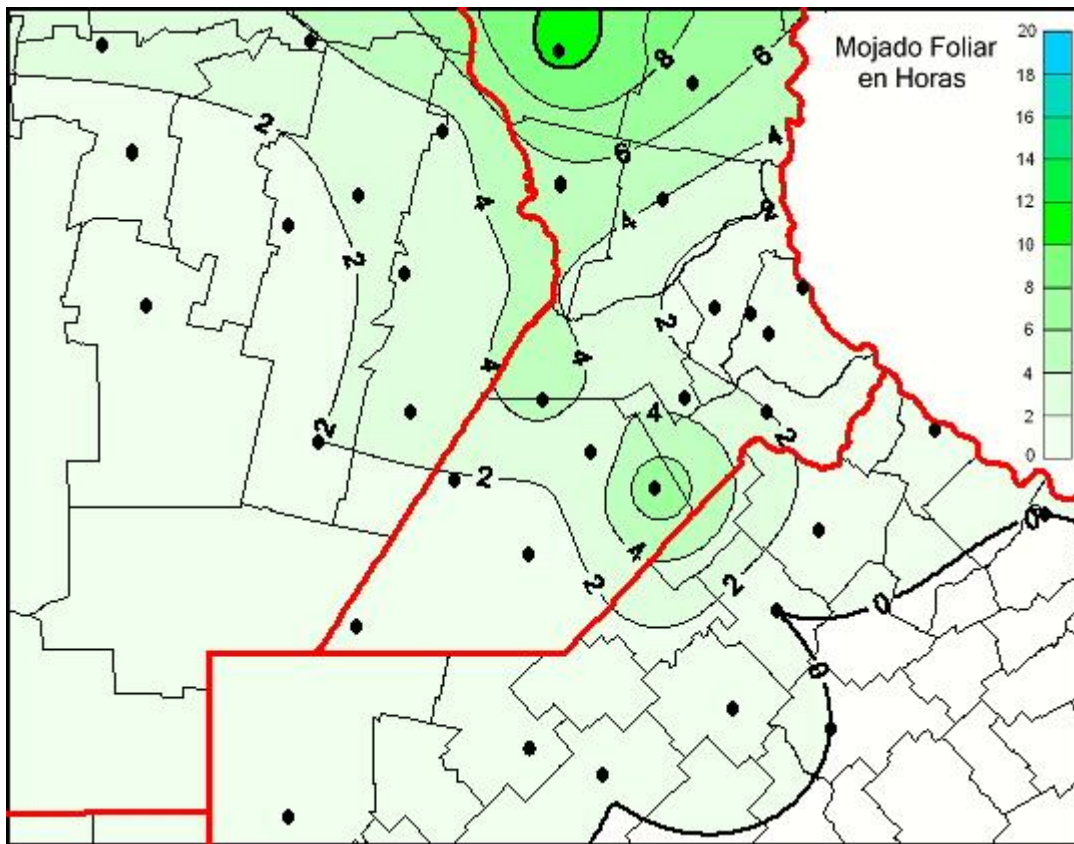

Humedad de Hoja

Mapa de humedad de hoja de las últimas 24 horas.
(Desde las 8:00AM hasta las 8:00AM). Se actualiza a las 10:00hs.