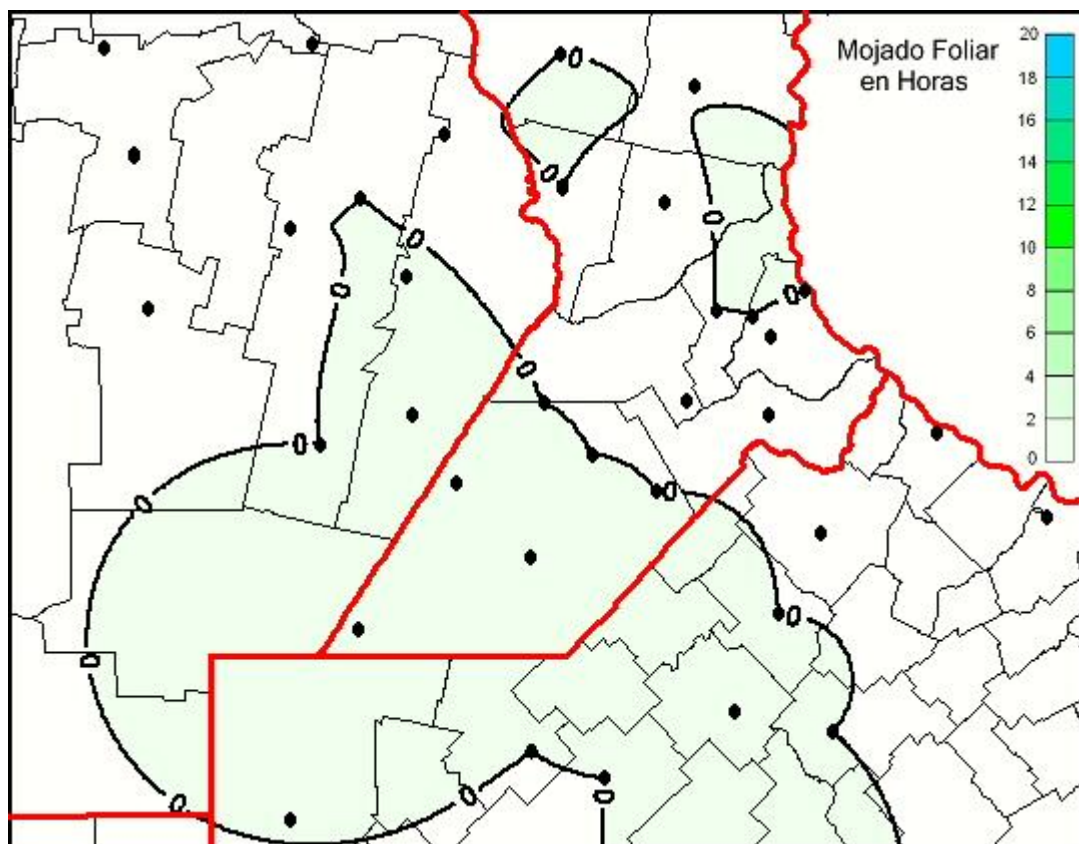

## Humedad de Hoja

Mapa de humedad de hoja de las las últimas 24 horas.  
(Desde las 8:00AM hasta las 8:00AM). Se actualiza a las 10:00hs.