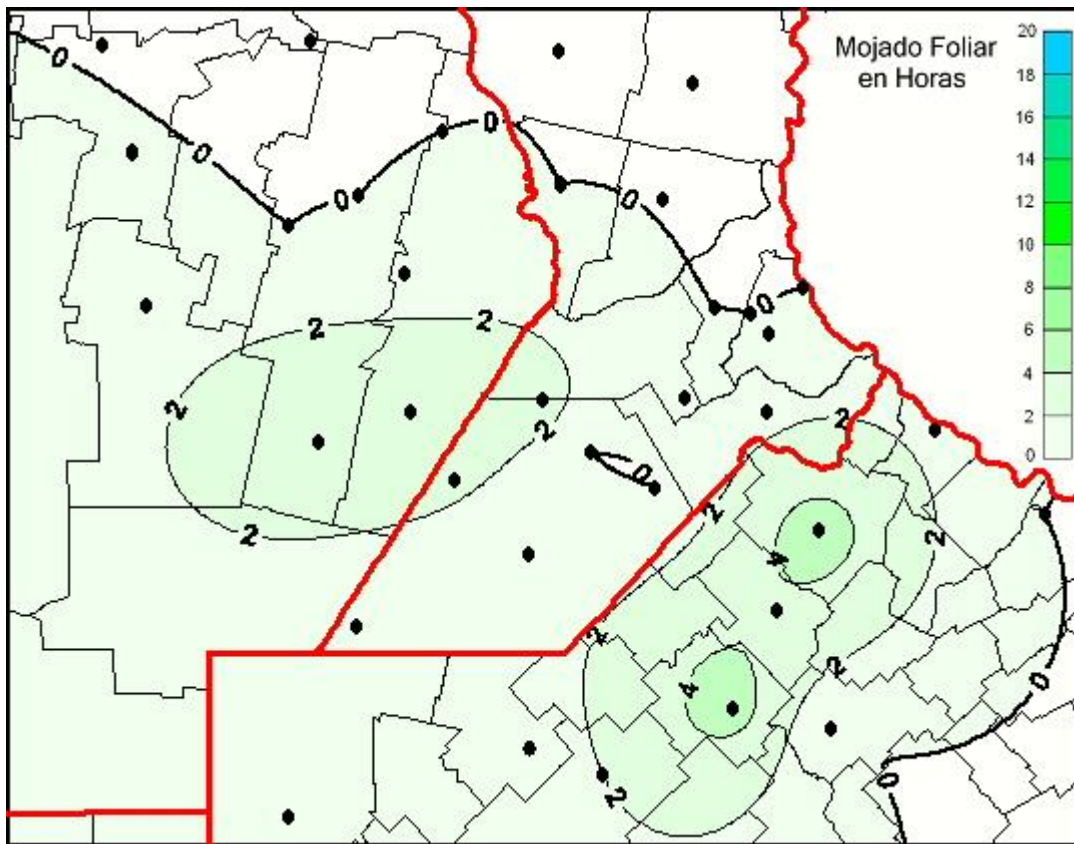

## Humedad de Hoja

Mapa de humedad de hoja de las las últimas 72 horas.  
(Desde las 8:00AM hasta las 8:00AM). Se actualiza a las 10:00hs.