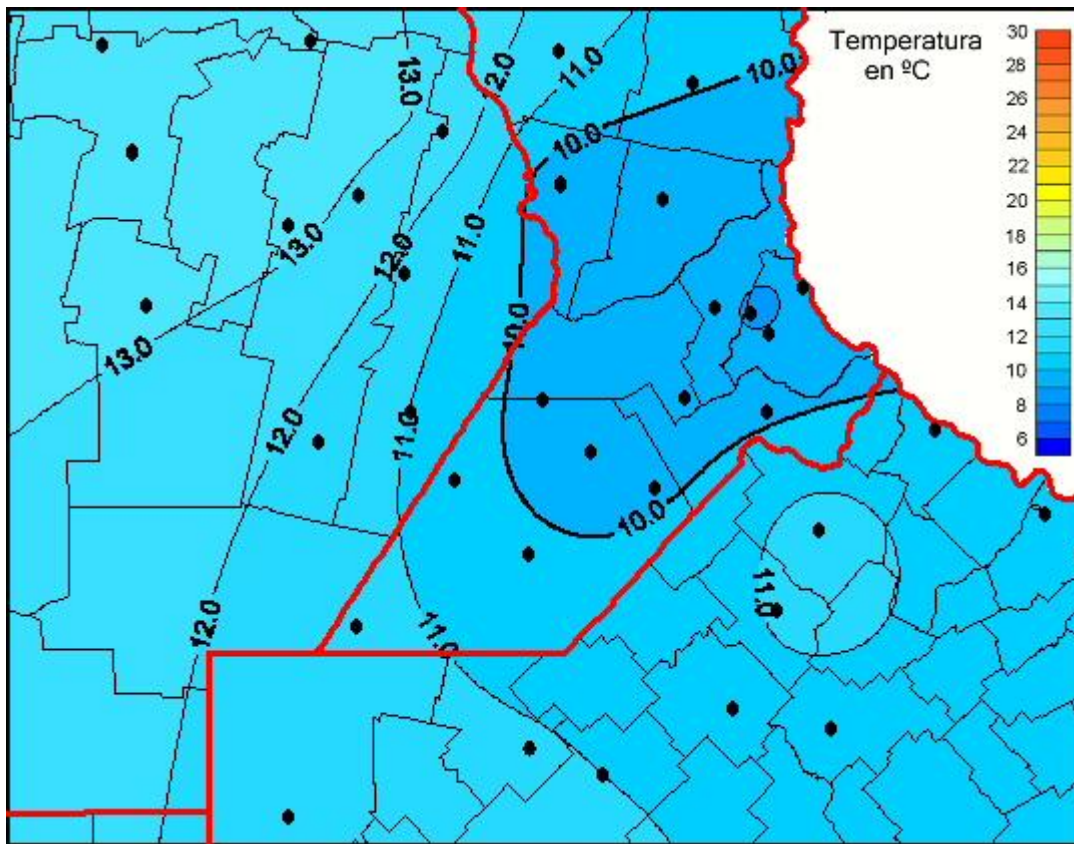

Temperaturas Mínimas

Mapa de temperaturas mínimas de las las últimas 24 horas.
(Desde las 8:00AM hasta las 8:00AM). Se actualiza a las 10:00hs.