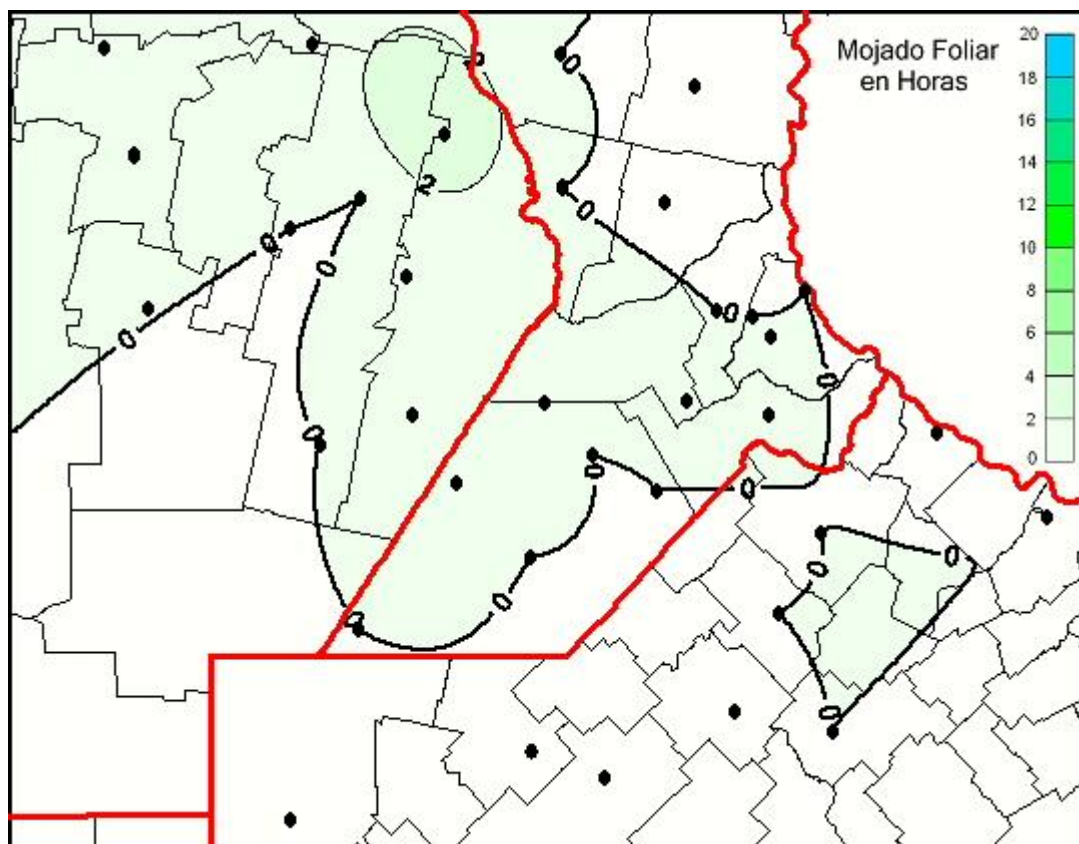

Humedad de Hoja

Mapa de humedad de hoja de las las últimas 24 horas.
(Desde las 8:00AM hasta las 8:00AM). Se actualiza a las 10:00hs.