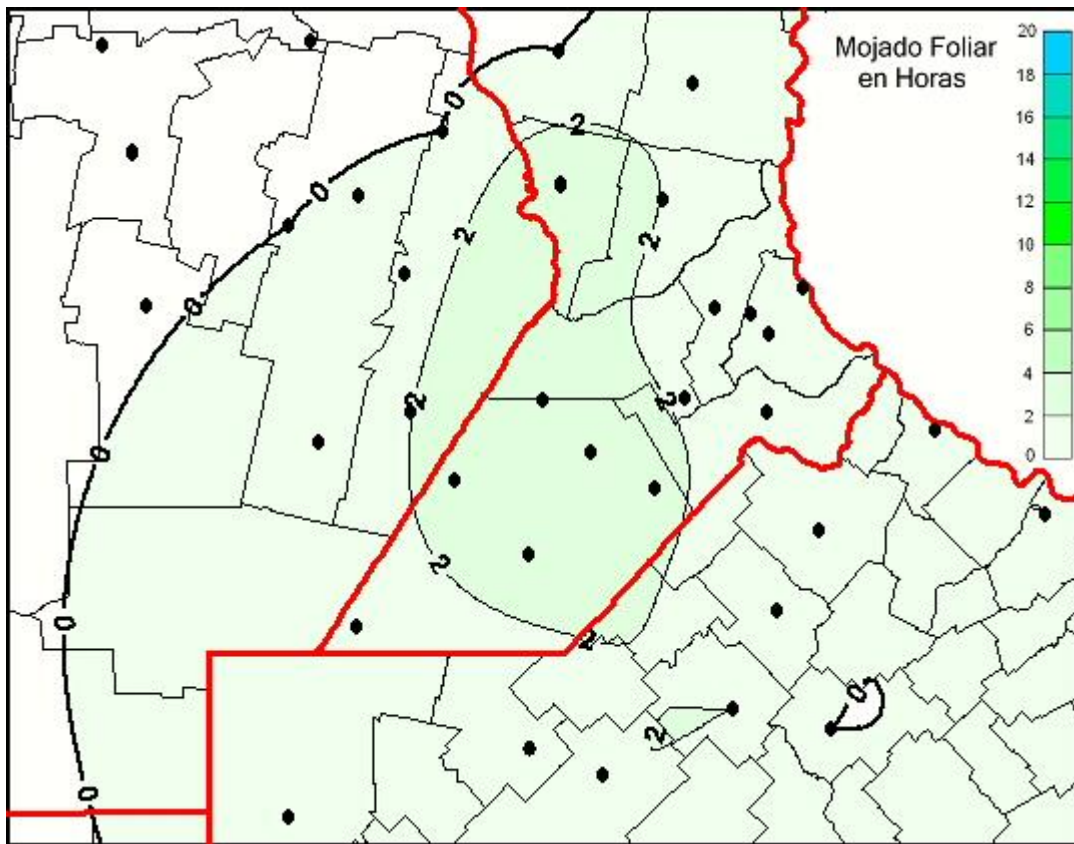

Humedad de Hoja

Mapa de humedad de hoja de las las últimas 72 horas.
(Desde las 8:00AM hasta las 8:00AM). Se actualiza a las 10:00hs.