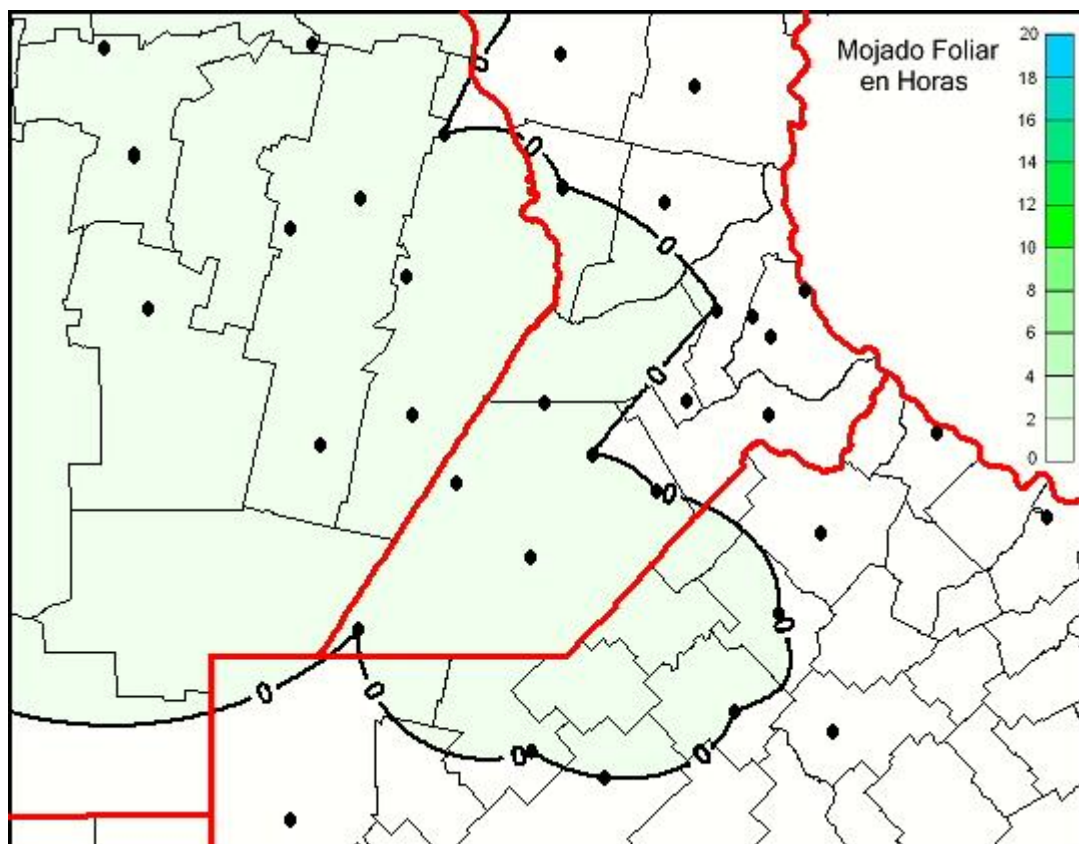

## Humedad de Hoja

Mapa de humedad de hoja de las últimas 24 horas.  
(Desde las 8:00AM hasta las 8:00AM). Se actualiza a las 10:00hs.