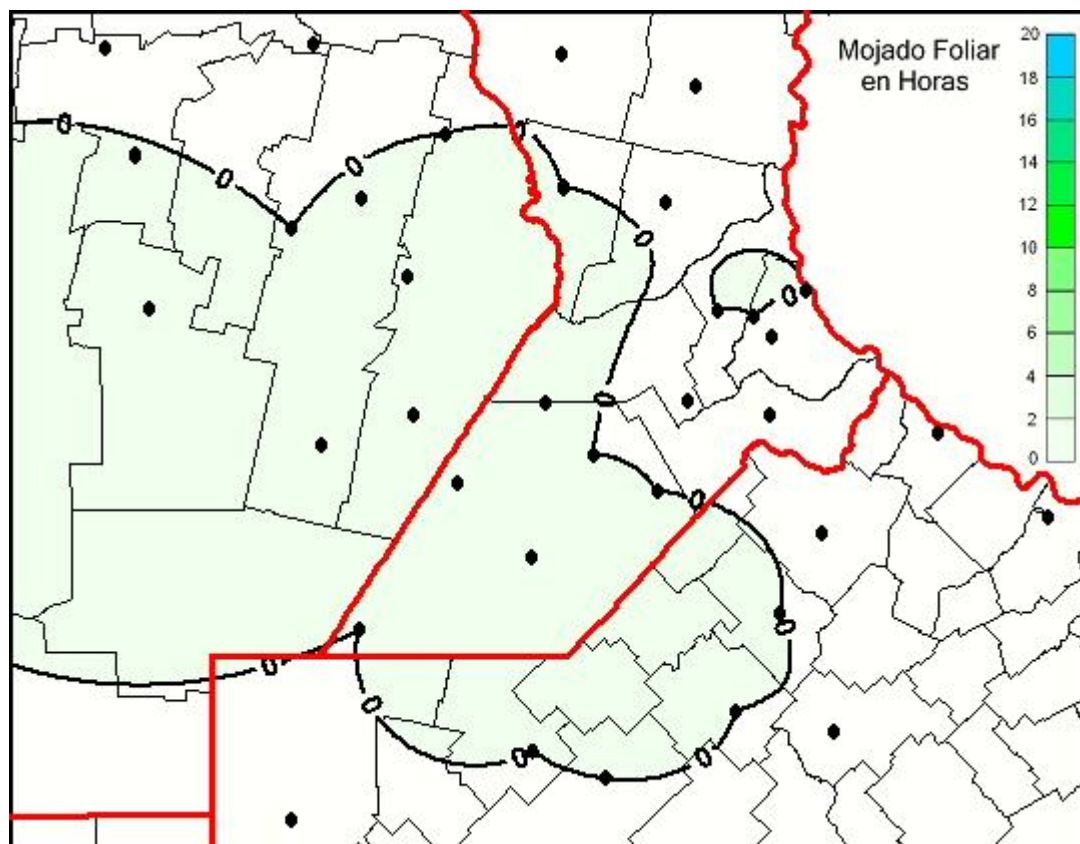

Humedad de Hoja

Mapa de humedad de hoja de las las últimas 24 horas.
(Desde las 8:00AM hasta las 8:00AM). Se actualiza a las 10:00hs.