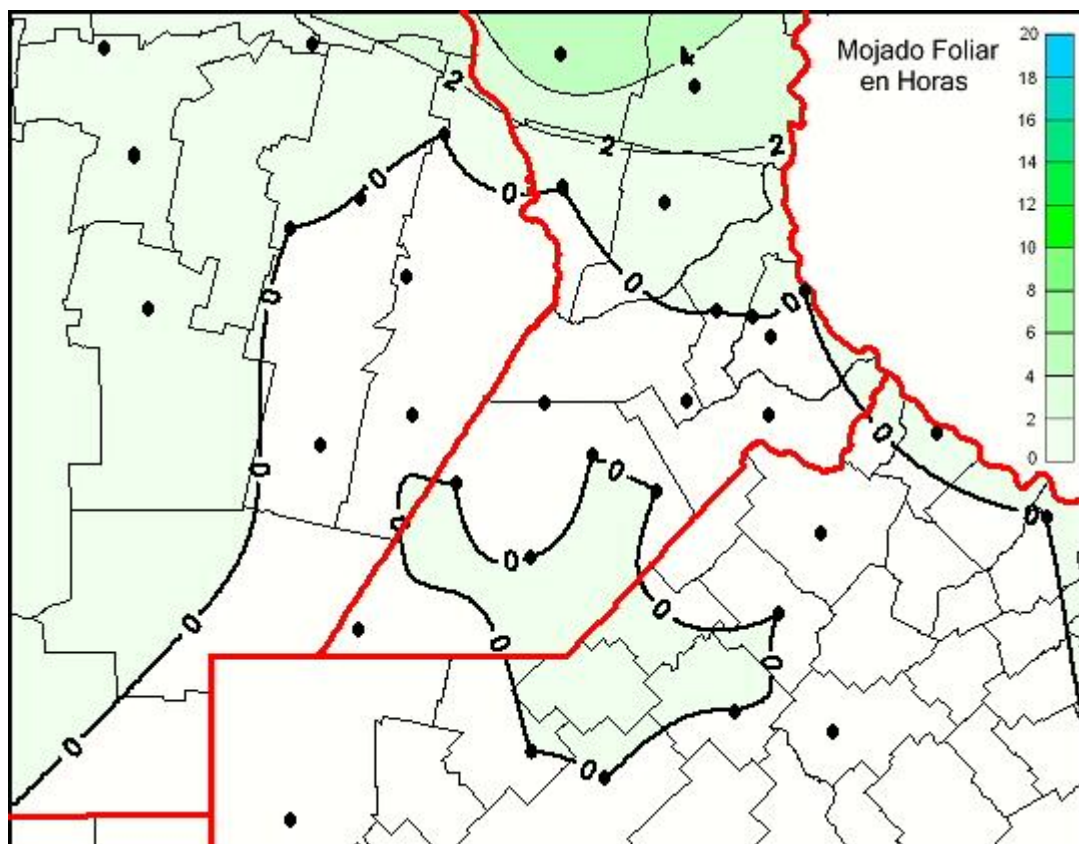

Humedad de Hoja

Mapa de humedad de hoja de las últimas 24 horas.
(Desde las 8:00AM hasta las 8:00AM). Se actualiza a las 10:00hs.