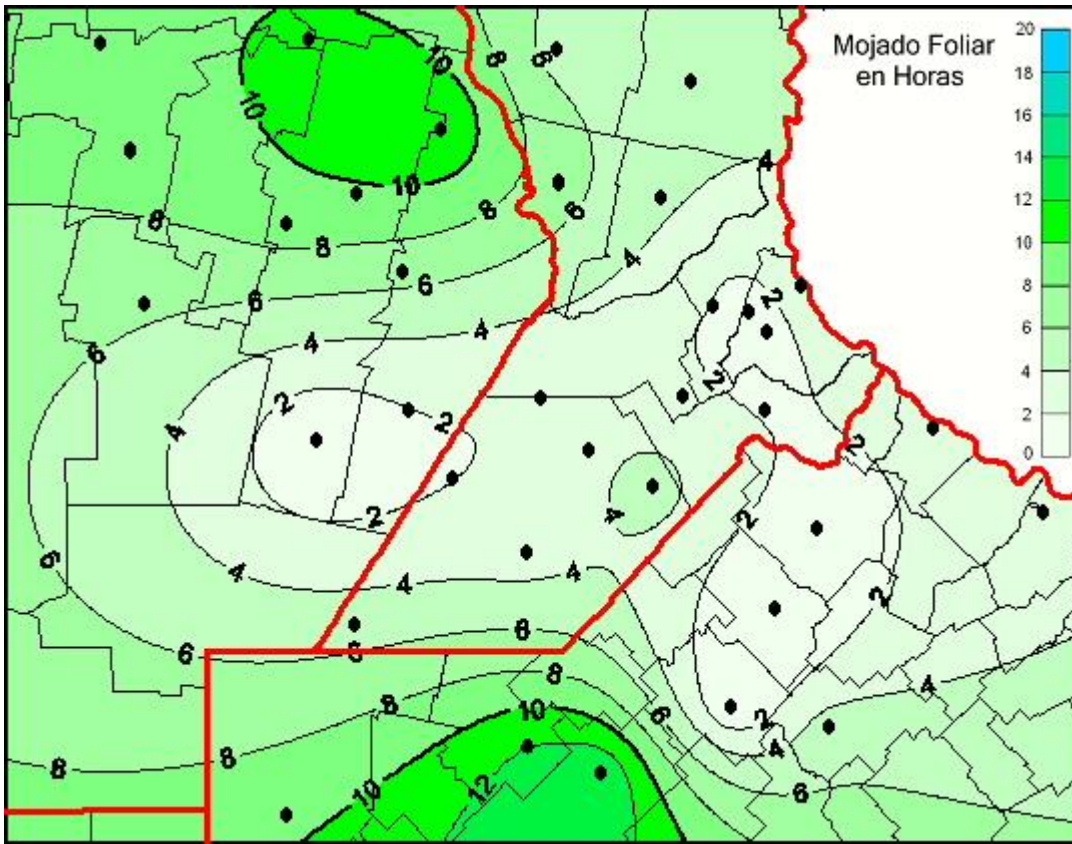

## Humedad de Hoja

Mapa de humedad de hoja de las últimas 72 horas.  
(Desde las 8:00AM hasta las 8:00AM). Se actualiza a las 10:00hs.