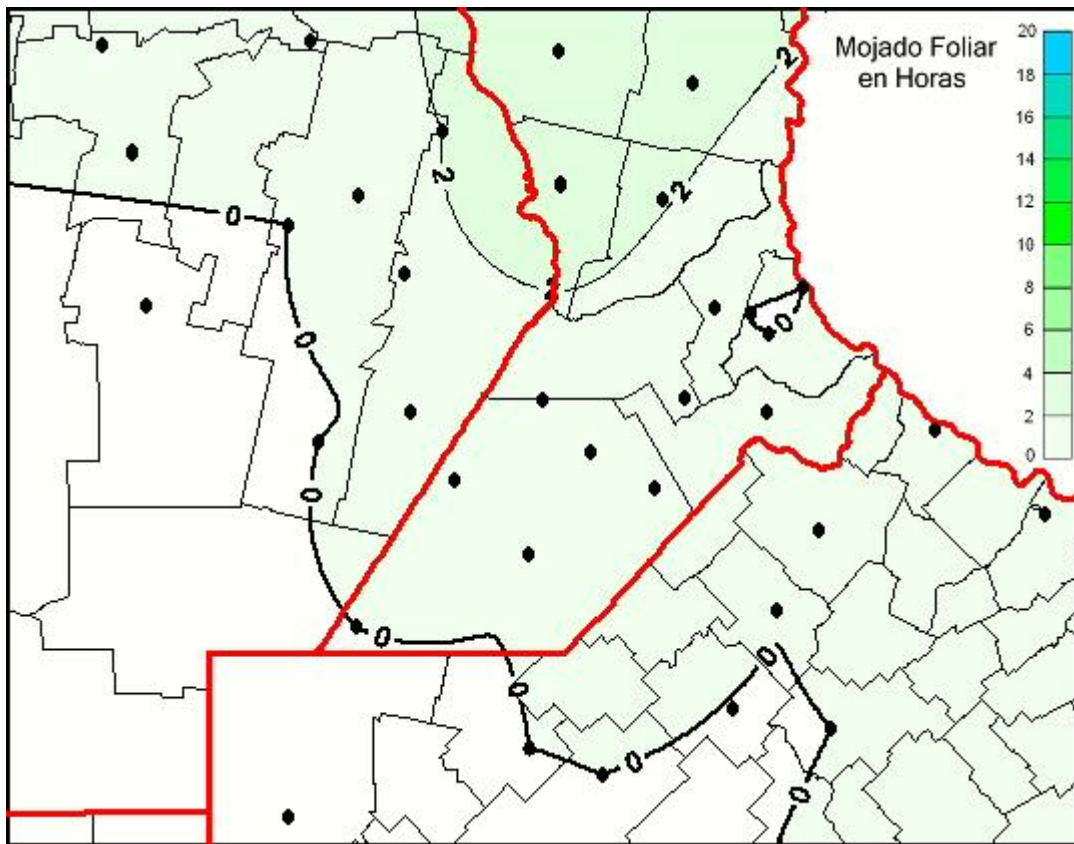

## Humedad de Hoja

Mapa de humedad de hoja de las últimas 24 horas.  
(Desde las 8:00AM hasta las 8:00AM). Se actualiza a las 10:00hs.