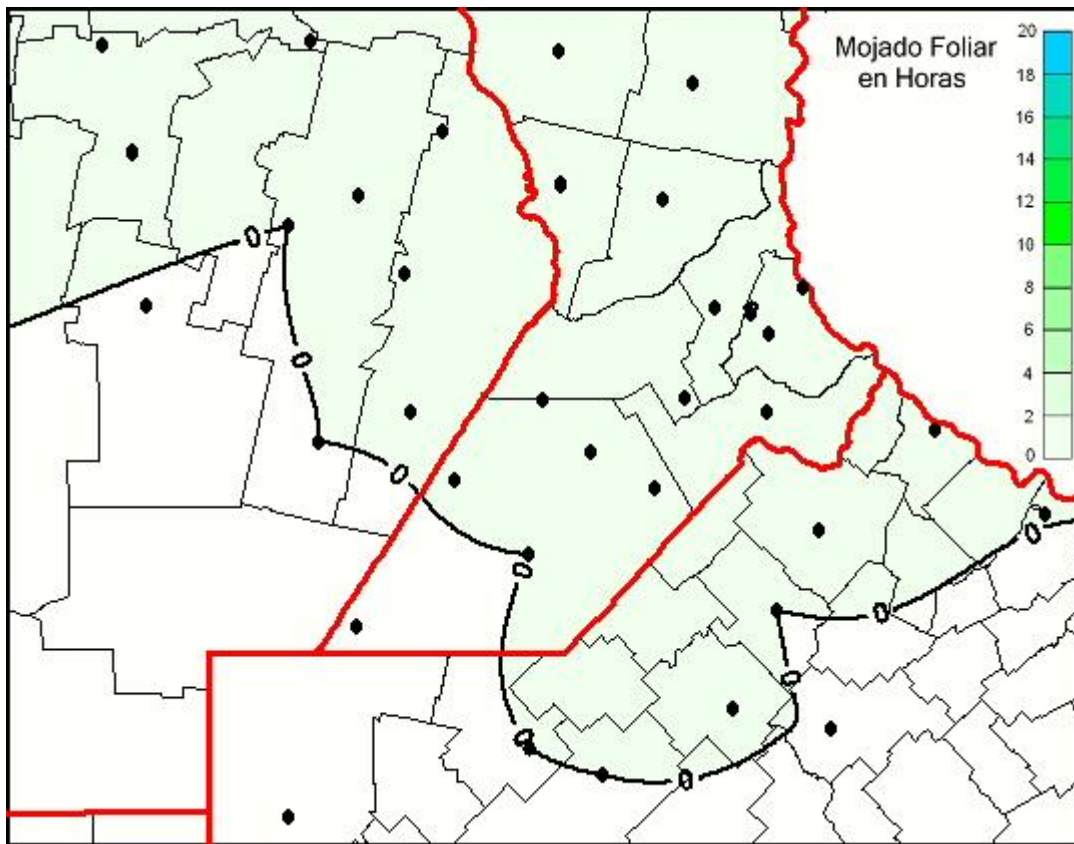

Humedad de Hoja

Mapa de humedad de hoja de las las últimas 24 horas.
(Desde las 8:00AM hasta las 8:00AM). Se actualiza a las 10:00hs.