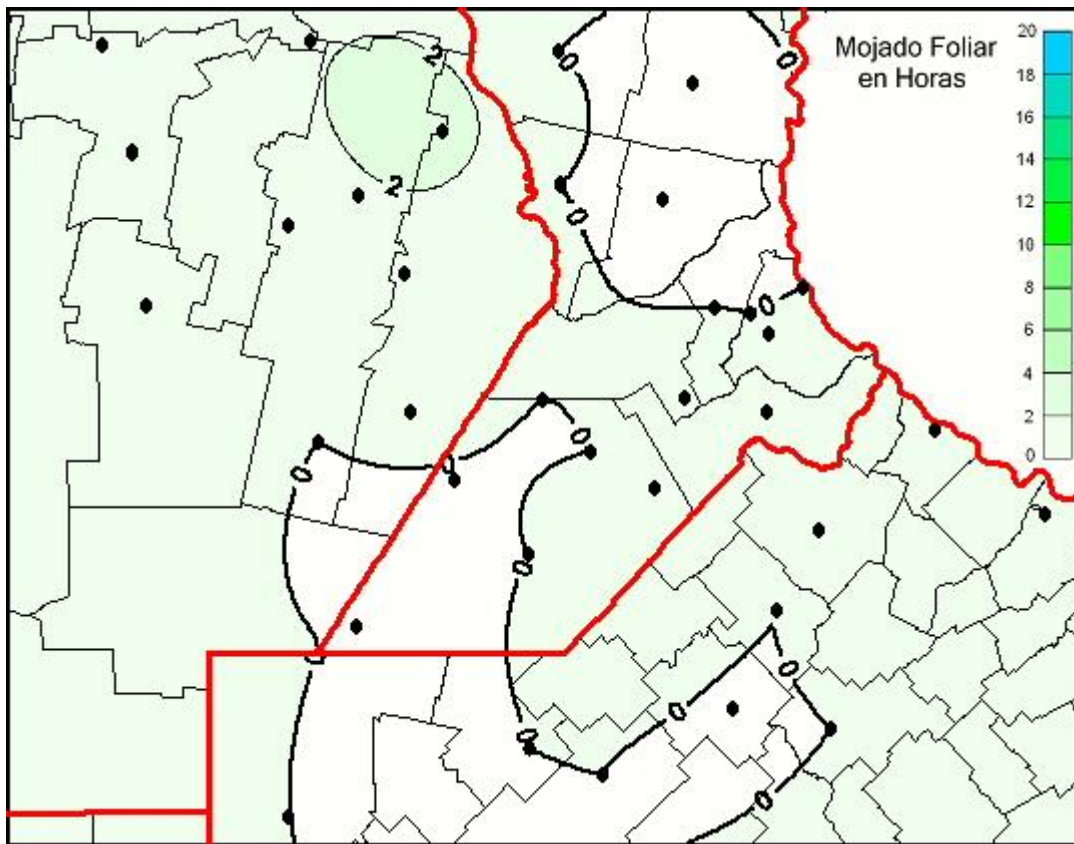

Humedad de Hoja

Mapa de humedad de hoja de las las últimas 24 horas.
(Desde las 8:00AM hasta las 8:00AM). Se actualiza a las 10:00hs.