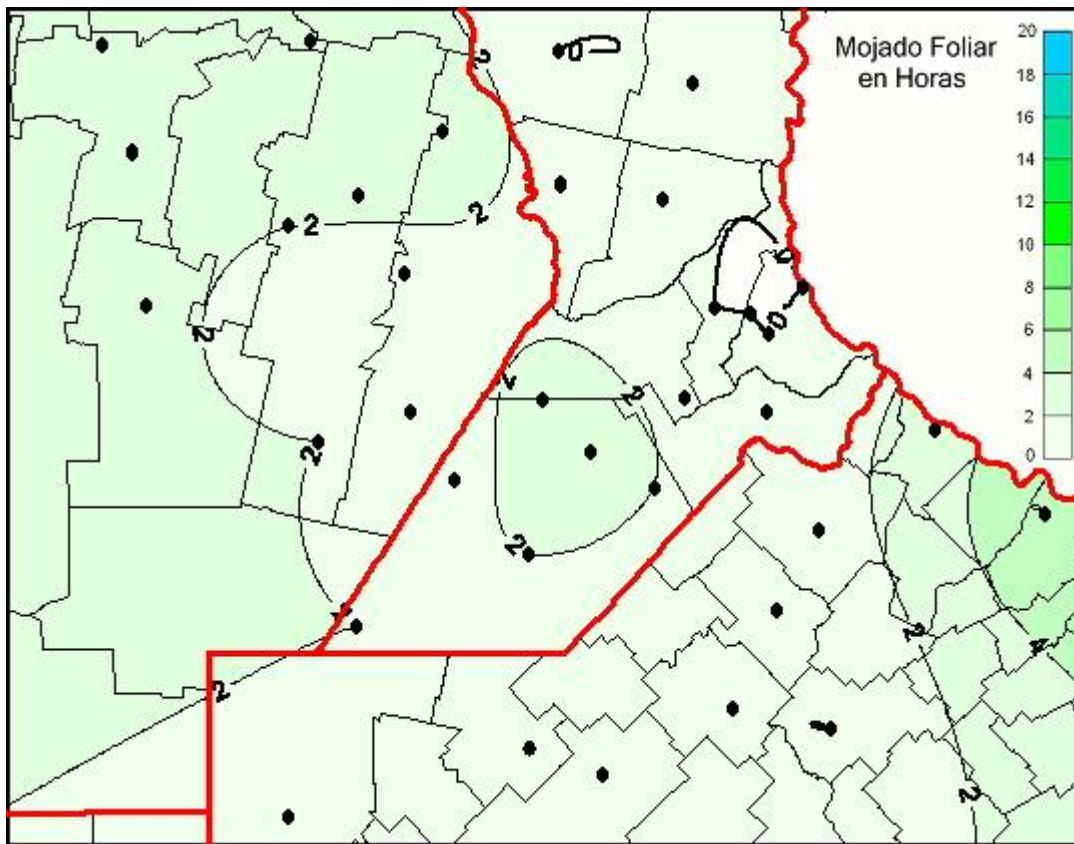

## Humedad de Hoja

Mapa de humedad de hoja de las las últimas 24 horas.  
(Desde las 8:00AM hasta las 8:00AM). Se actualiza a las 10:00hs.