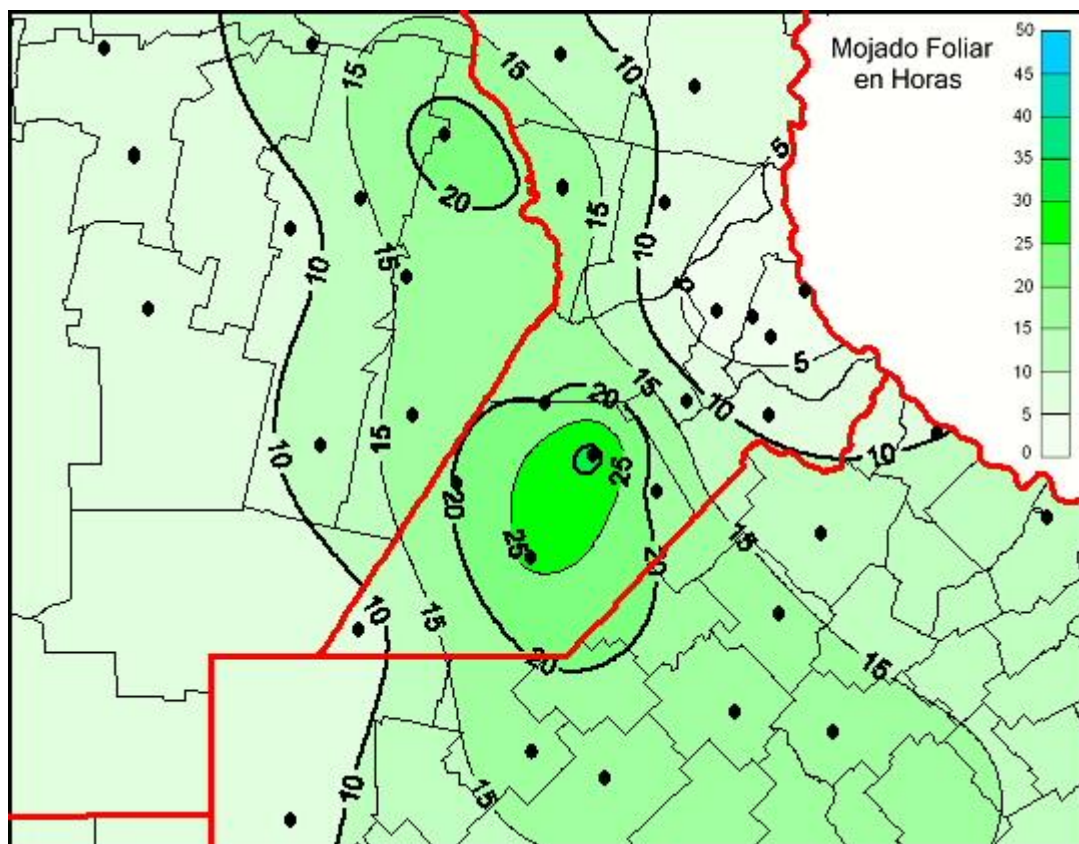

## Humedad de Hoja

Mapa de humedad de hoja de las últimas 72 horas.  
(Desde las 8:00AM hasta las 8:00AM). Se actualiza a las 10:00hs.