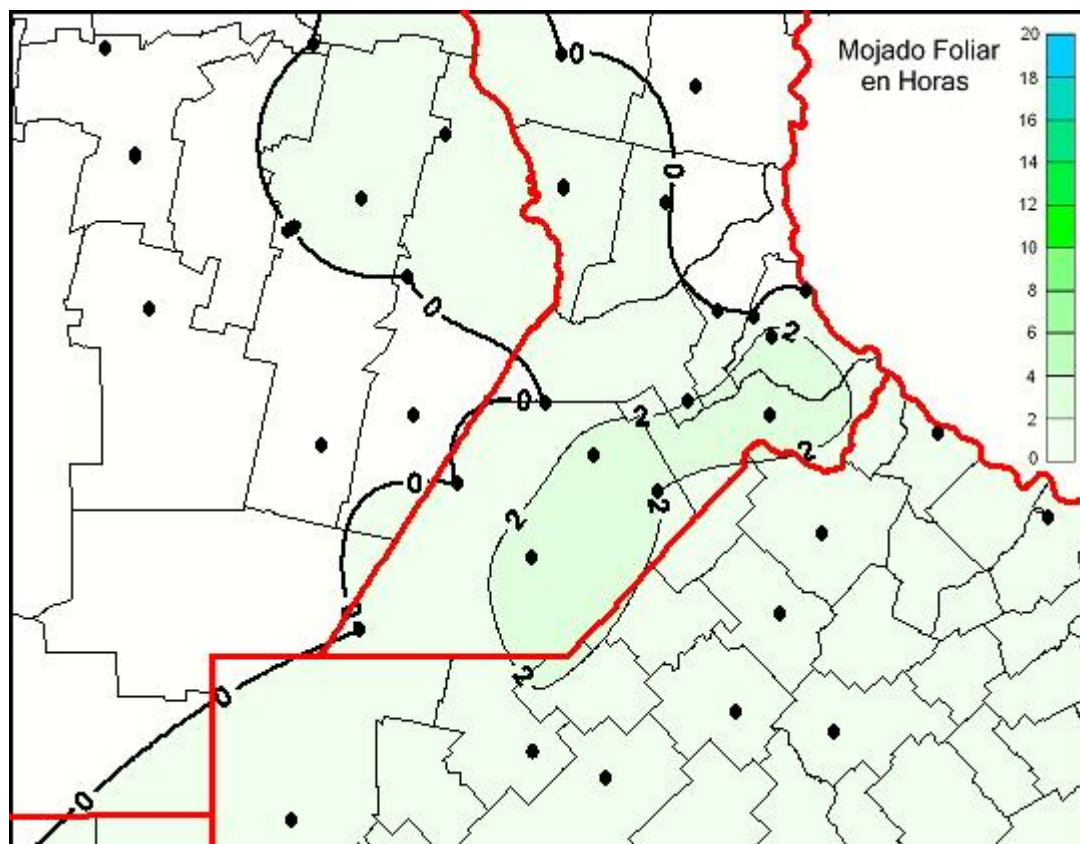

## Humedad de Hoja

Mapa de humedad de hoja de las últimas 24 horas.  
(Desde las 8:00AM hasta las 8:00AM). Se actualiza a las 10:00hs.