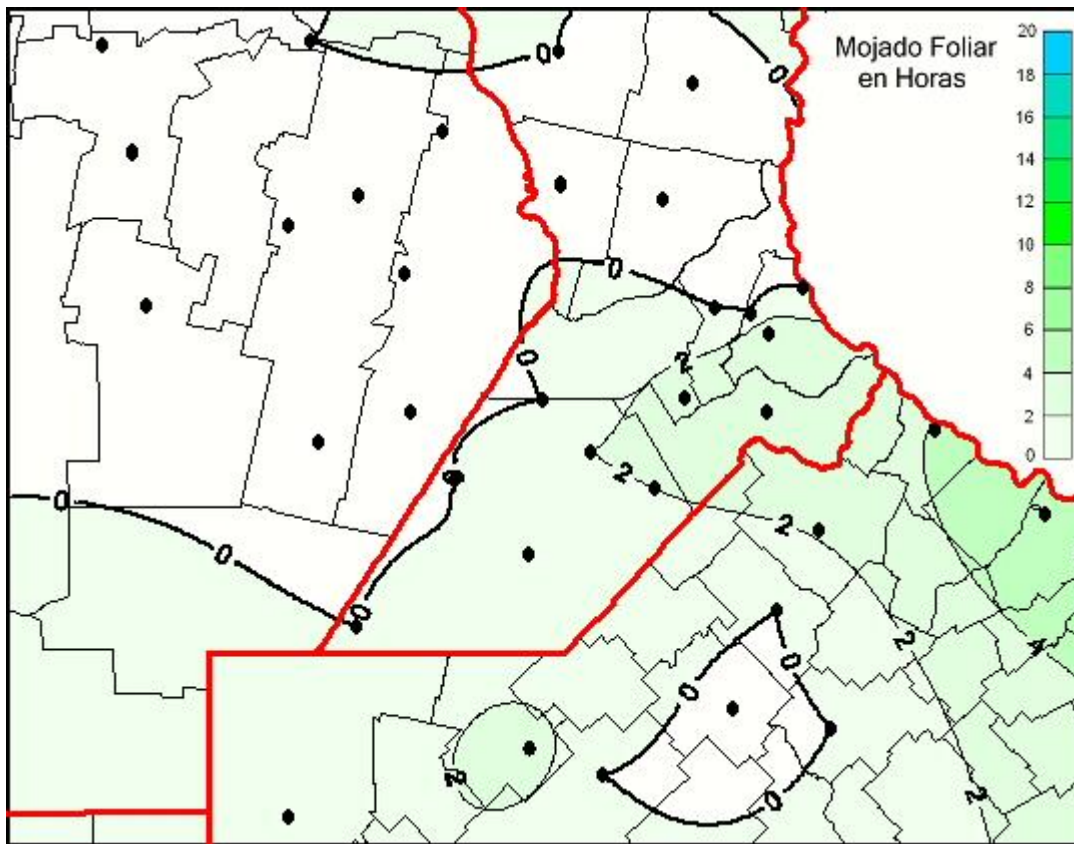

Humedad de Hoja

Mapa de humedad de hoja de las últimas 24 horas.
(Desde las 8:00AM hasta las 8:00AM). Se actualiza a las 10:00hs.