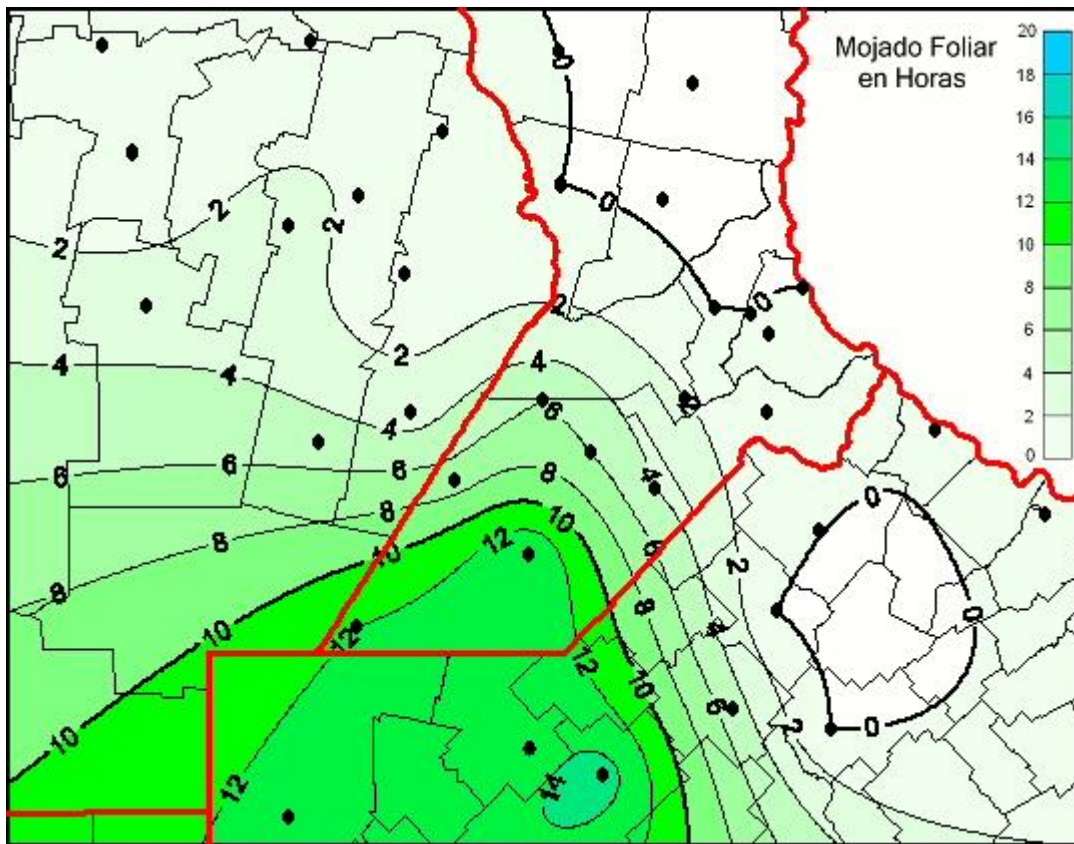

Humedad de Hoja

Mapa de humedad de hoja de las últimas 24 horas.
(Desde las 8:00AM hasta las 8:00AM). Se actualiza a las 10:00hs.