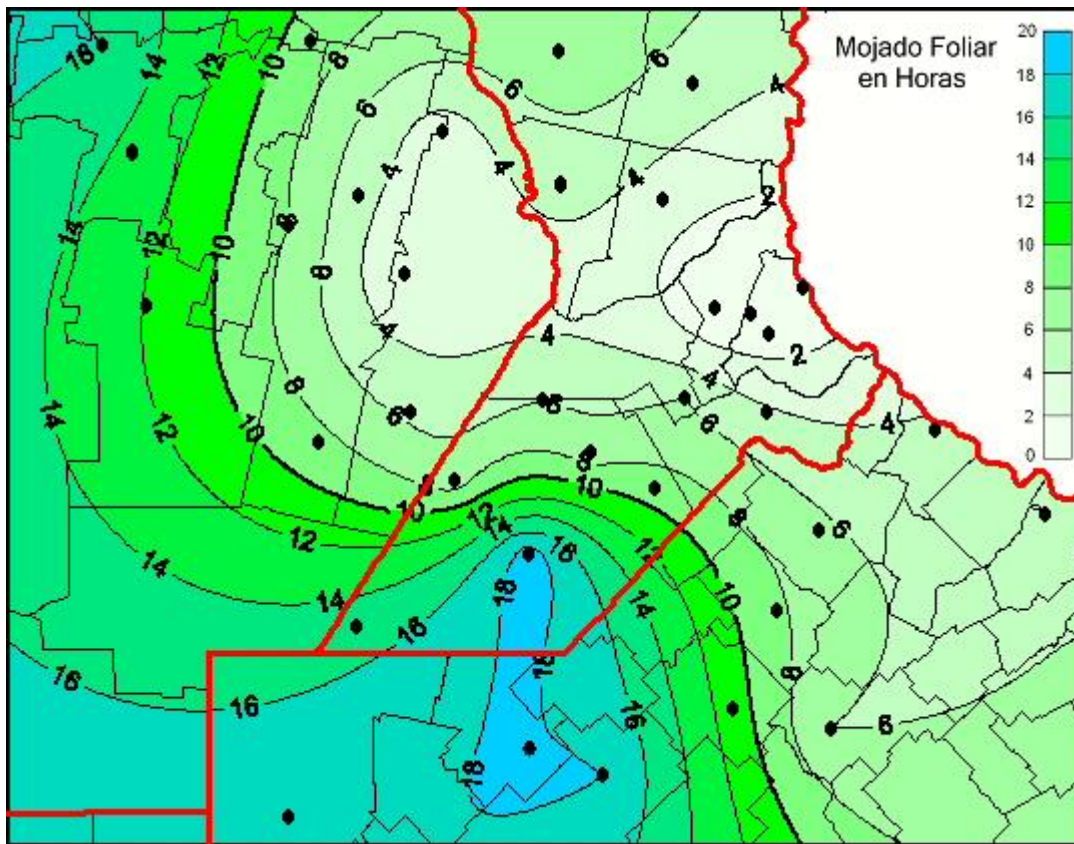

## Humedad de Hoja

Mapa de humedad de hoja de las las últimas 96 horas.  
(Desde las 8:00AM hasta las 8:00AM). Se actualiza a las 10:00hs.