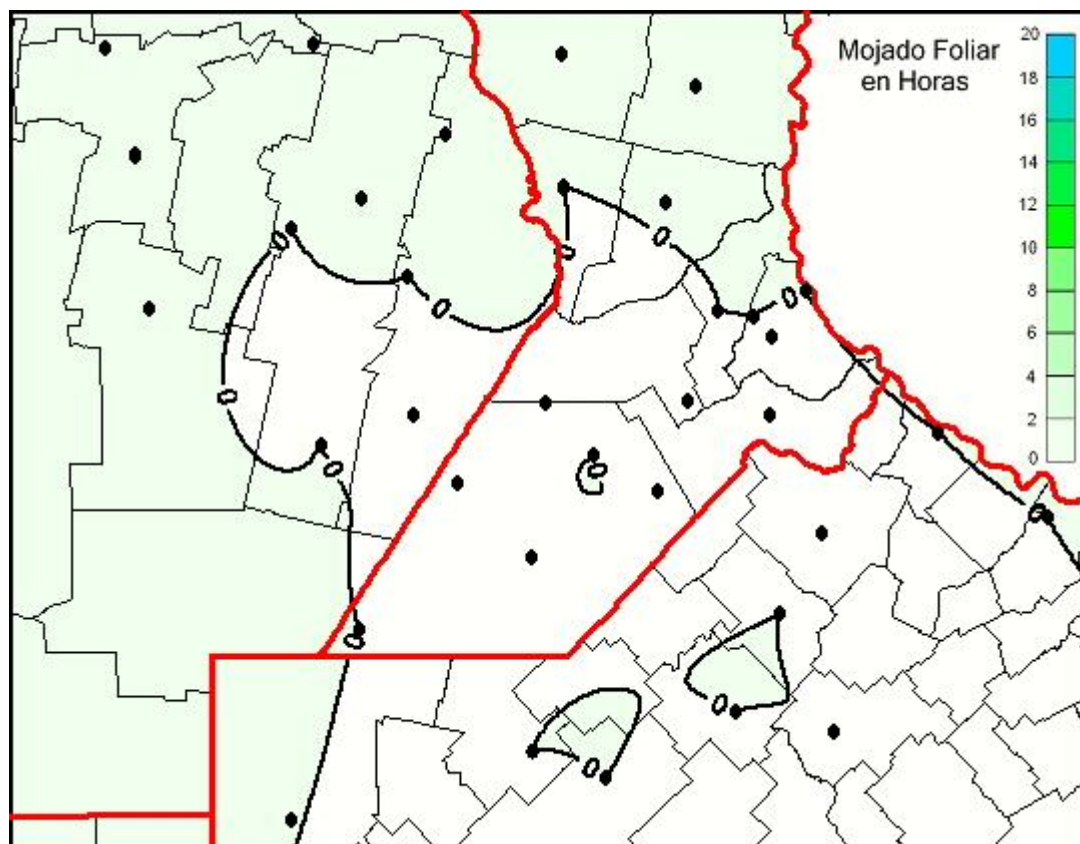

## Humedad de Hoja

Mapa de humedad de hoja de las últimas 24 horas.  
(Desde las 8:00AM hasta las 8:00AM). Se actualiza a las 10:00hs.