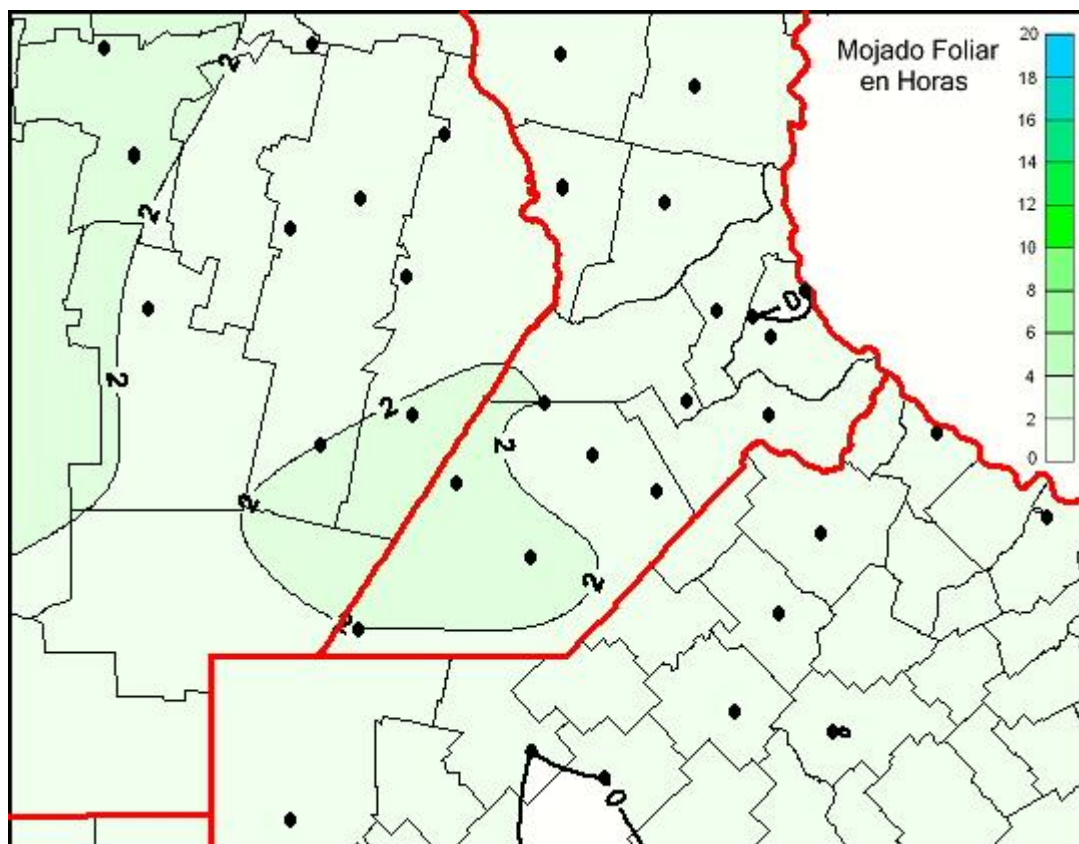

Humedad de Hoja

Mapa de humedad de hoja de las últimas 24 horas.
(Desde las 8:00AM hasta las 8:00AM). Se actualiza a las 10:00hs.