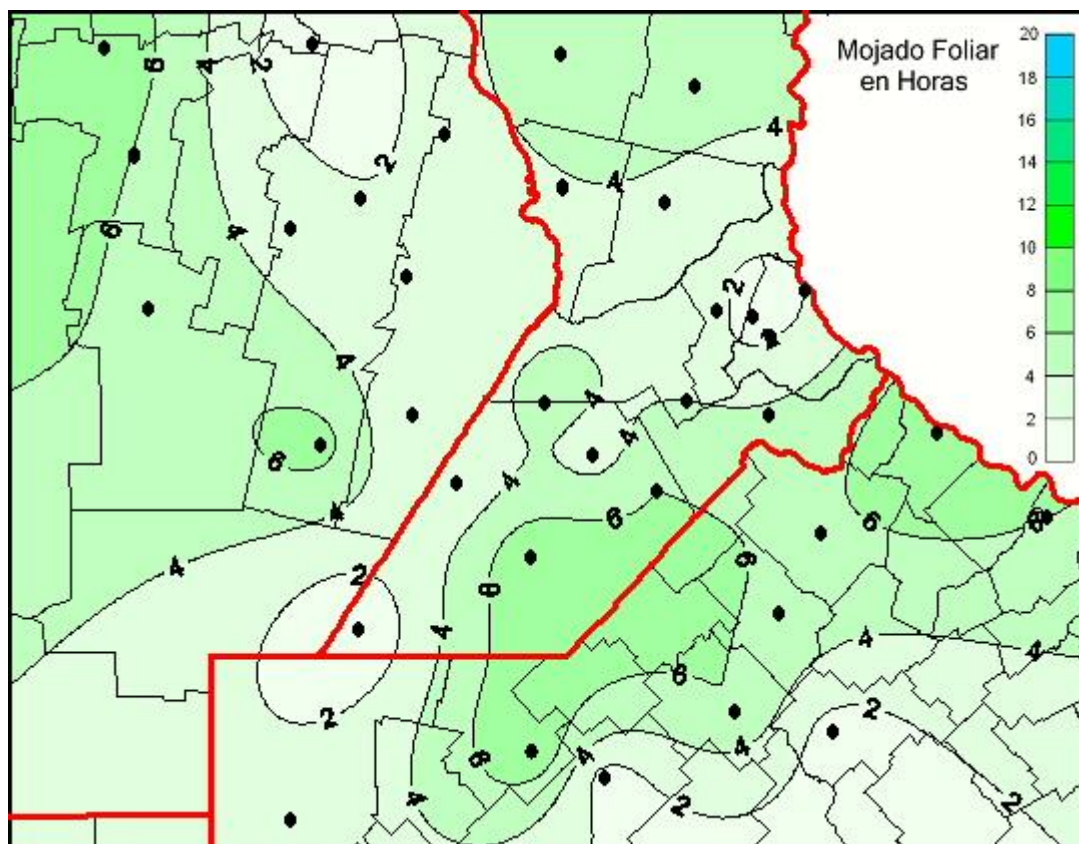

Humedad de Hoja

Mapa de humedad de hoja de las últimas 24 horas.
(Desde las 8:00AM hasta las 8:00AM). Se actualiza a las 10:00hs.