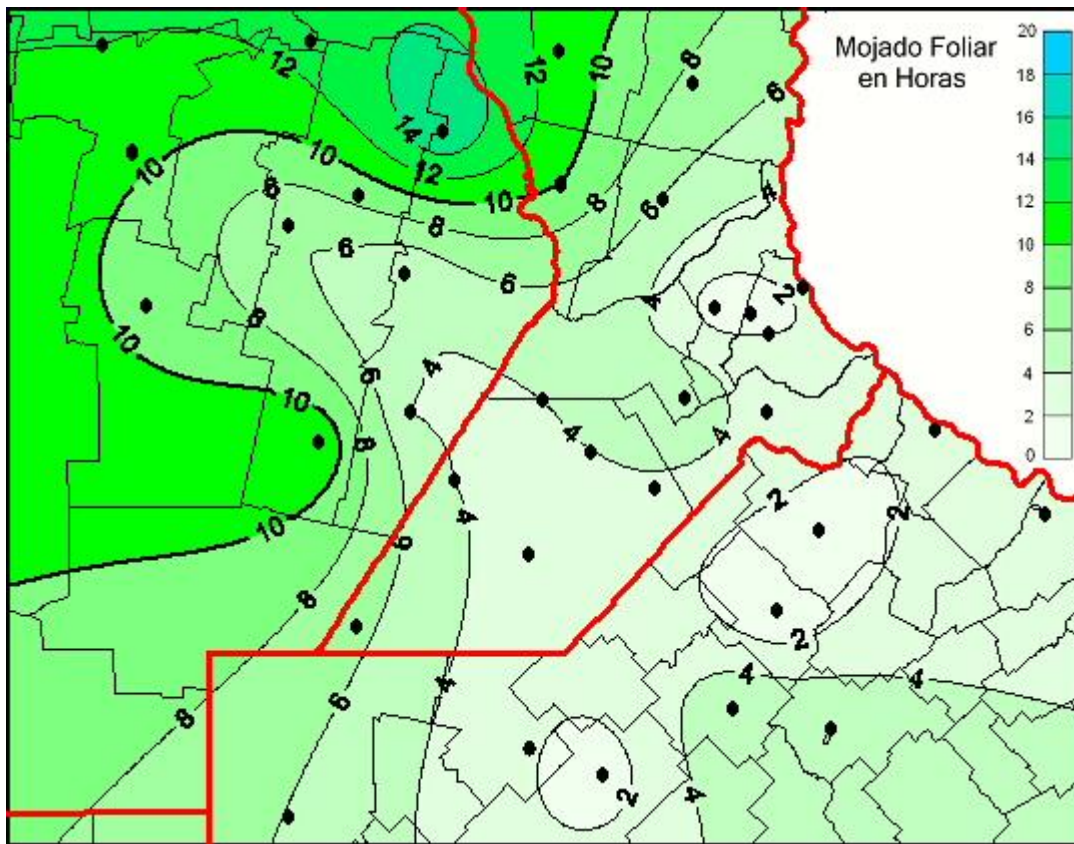

# Humedad de Hoja

Mapa de humedad de hoja de las las últimas 72 horas.  
(Desde las 8:00AM hasta las 8:00AM). Se actualiza a las 10:00hs.