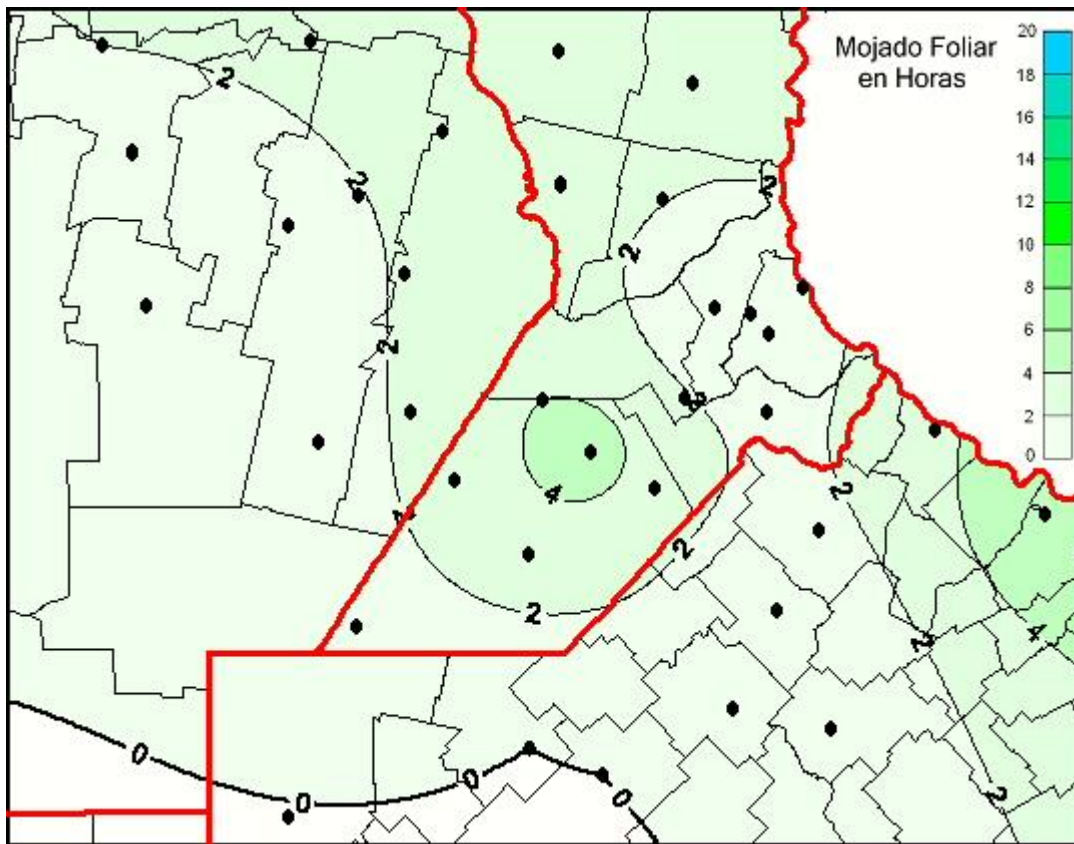

Humedad de Hoja

Mapa de humedad de hoja de las últimas 24 horas.
(Desde las 8:00AM hasta las 8:00AM). Se actualiza a las 10:00hs.