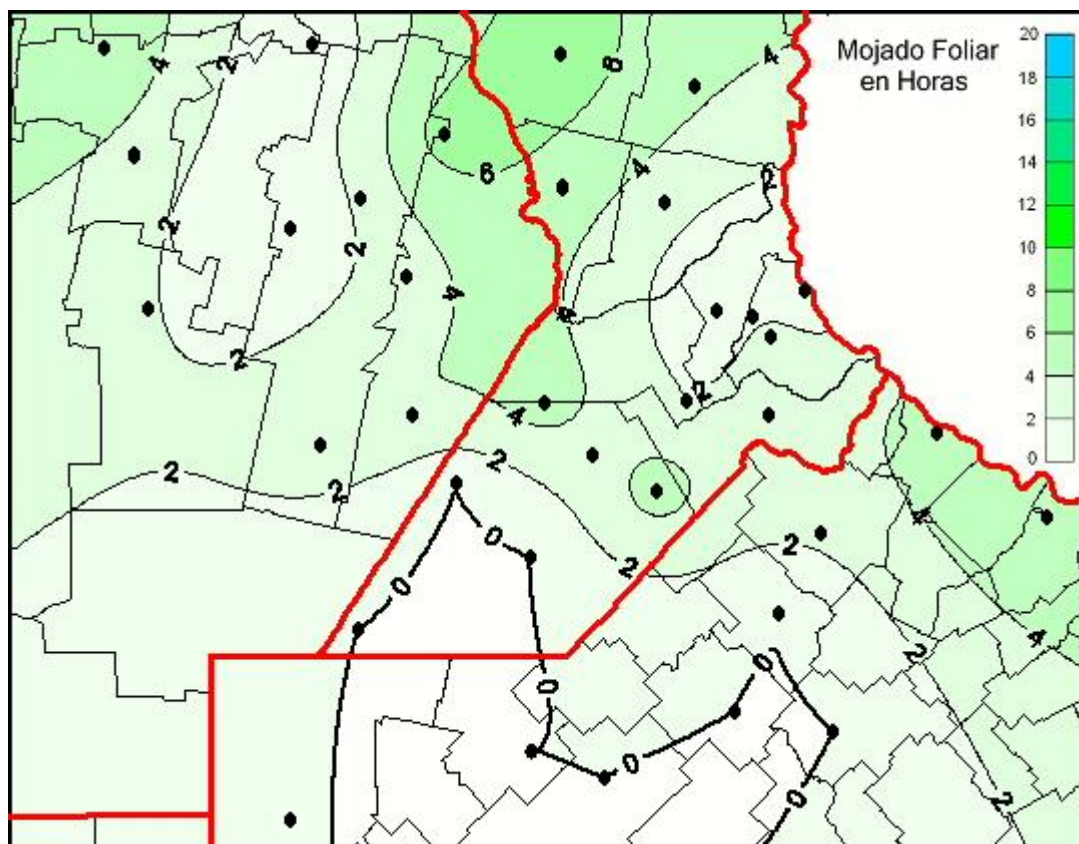

Humedad de Hoja

Mapa de humedad de hoja de las las últimas 24 horas.
(Desde las 8:00AM hasta las 8:00AM). Se actualiza a las 10:00hs.