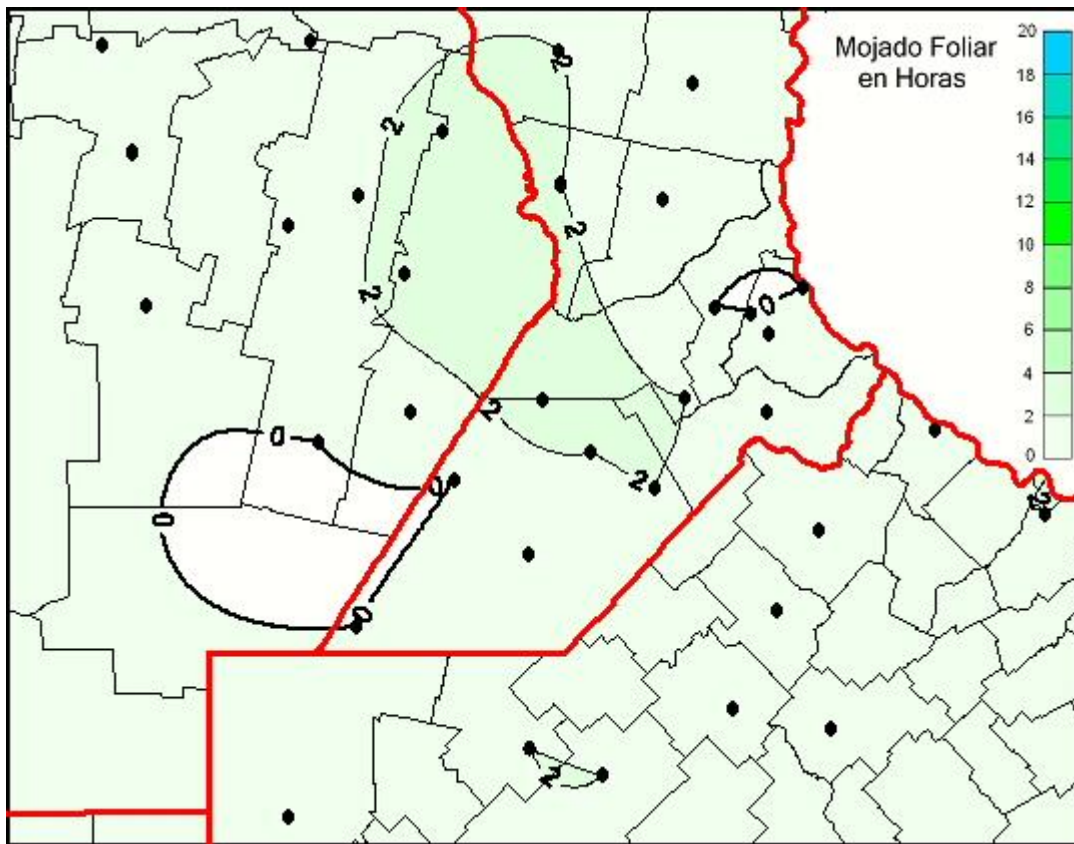

Humedad de Hoja

Mapa de humedad de hoja de las últimas 24 horas.
(Desde las 8:00AM hasta las 8:00AM). Se actualiza a las 10:00hs.