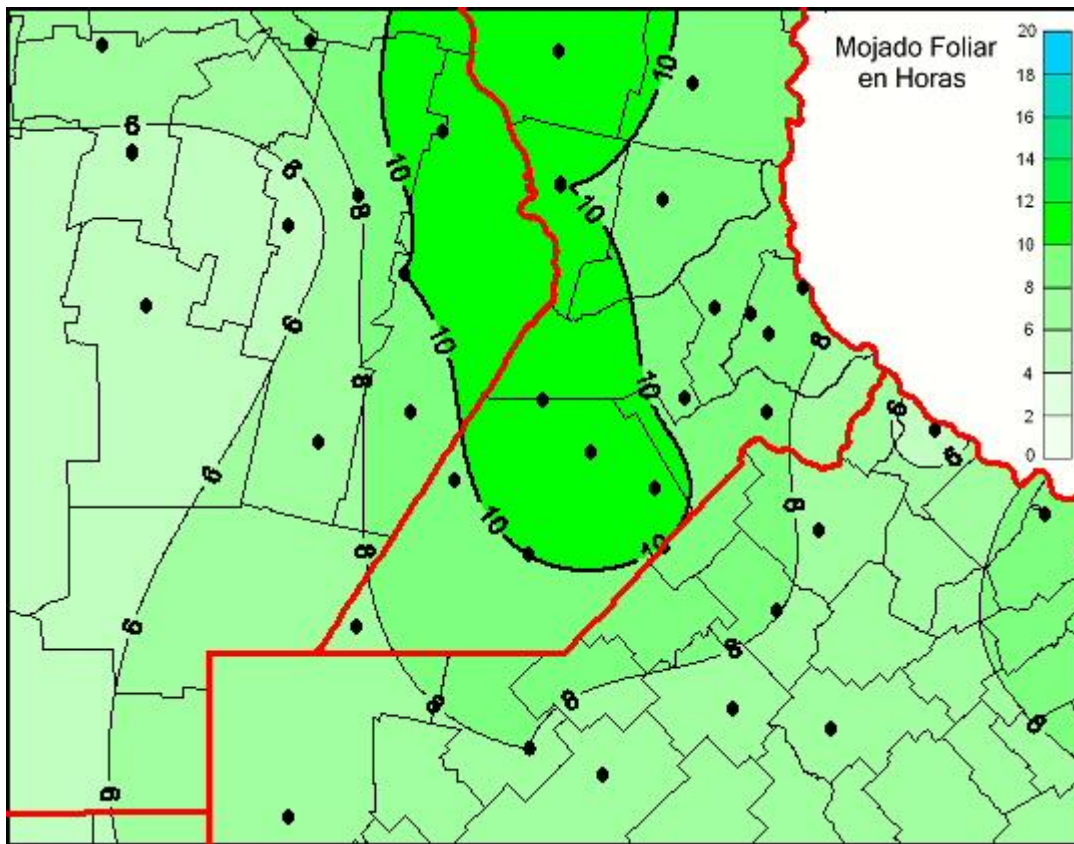

Humedad de Hoja

Mapa de humedad de hoja de las las últimas 24 horas.
(Desde las 8:00AM hasta las 8:00AM). Se actualiza a las 10:00hs.