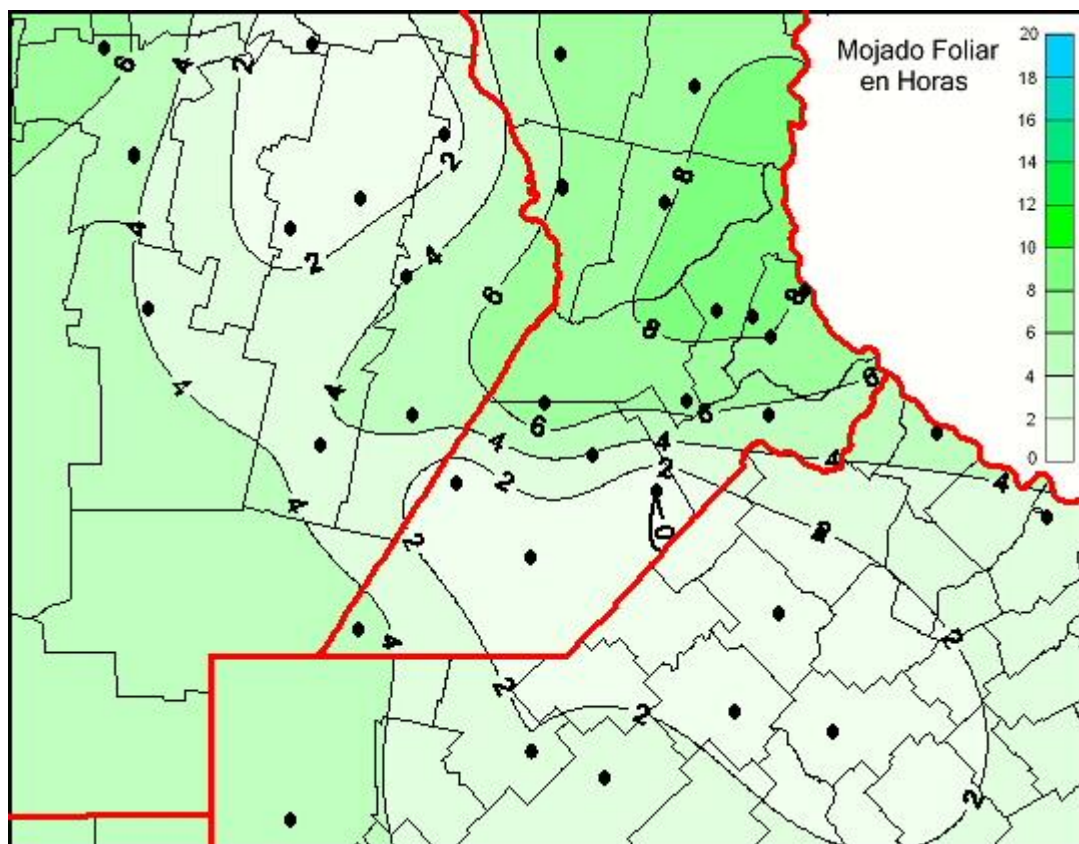

Humedad de Hoja

Mapa de humedad de hoja de las las últimas 72 horas.
(Desde las 8:00AM hasta las 8:00AM). Se actualiza a las 10:00hs.