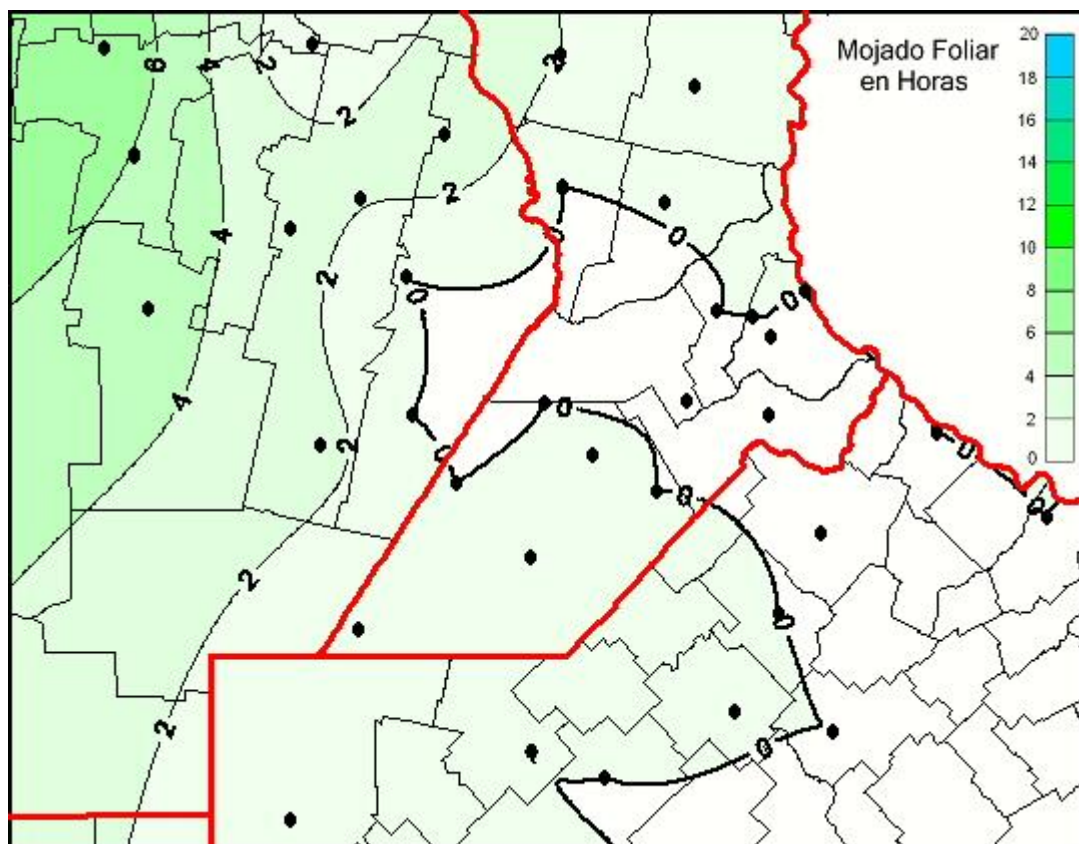

## Humedad de Hoja

Mapa de humedad de hoja de las últimas 24 horas.  
(Desde las 8:00AM hasta las 8:00AM). Se actualiza a las 10:00hs.