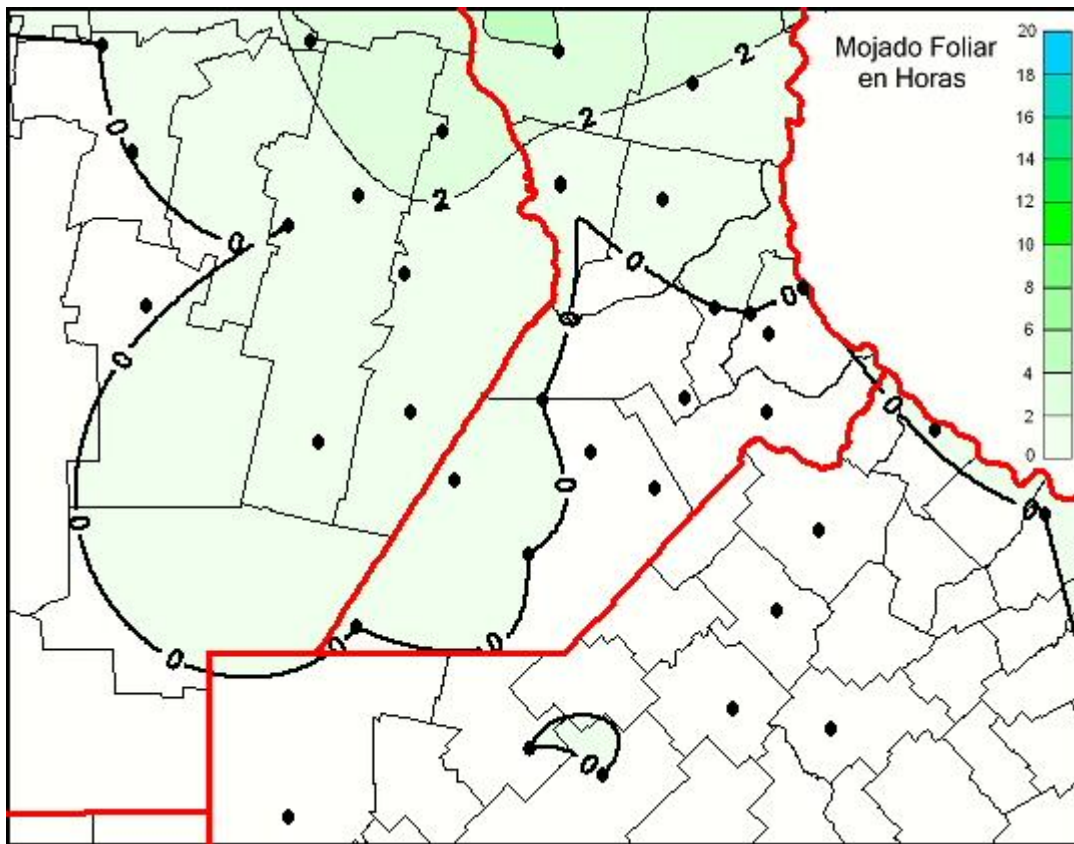

## Humedad de Hoja

Mapa de humedad de hoja de las últimas 24 horas.  
(Desde las 8:00AM hasta las 8:00AM). Se actualiza a las 10:00hs.