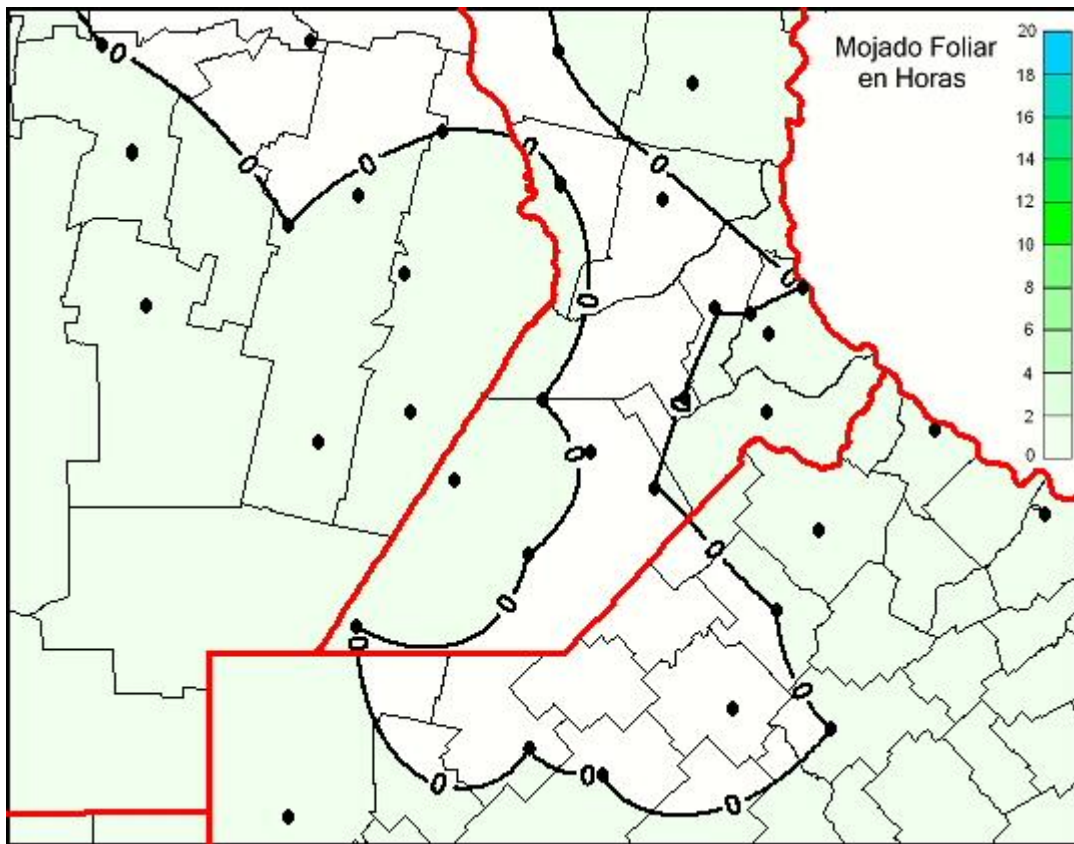

Humedad de Hoja

Mapa de humedad de hoja de las últimas 24 horas.
(Desde las 8:00AM hasta las 8:00AM). Se actualiza a las 10:00hs.