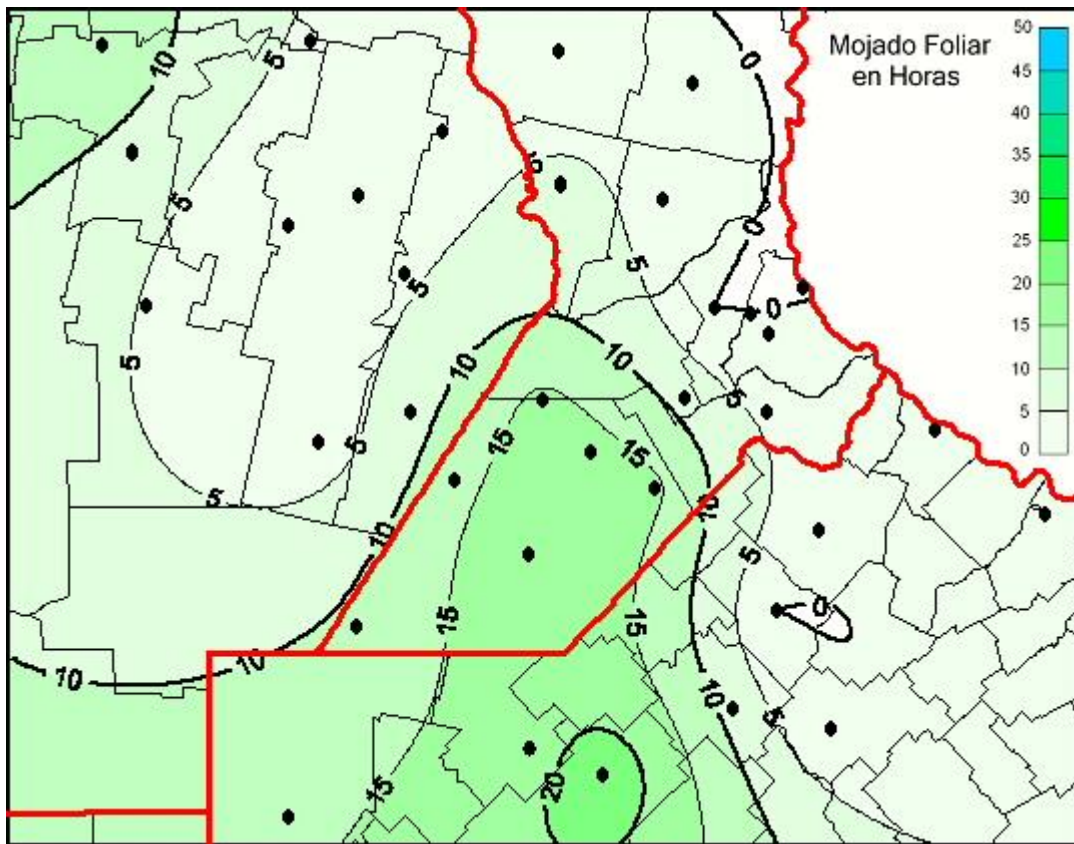

Humedad de Hoja

Mapa de humedad de hoja de las las últimas 96 horas.
(Desde las 8:00AM hasta las 8:00AM). Se actualiza a las 10:00hs.