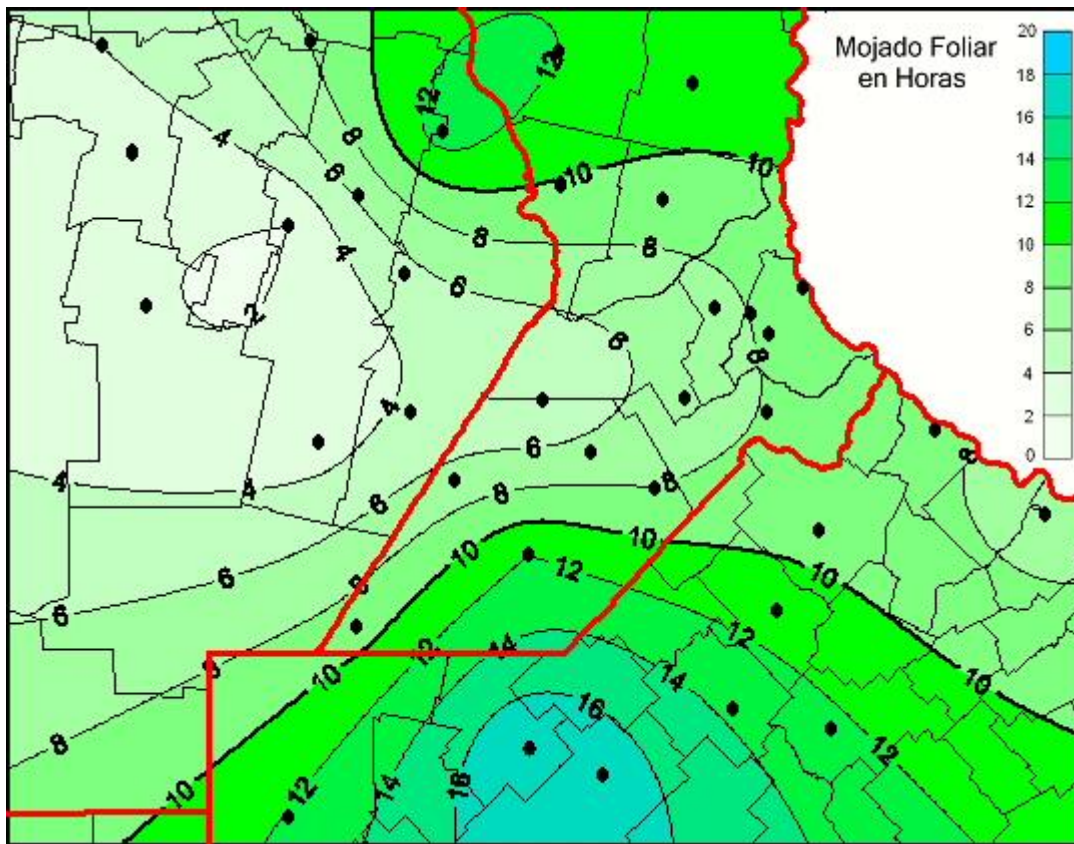

Humedad de Hoja

Mapa de humedad de hoja de las las últimas 24 horas.
(Desde las 8:00AM hasta las 8:00AM). Se actualiza a las 10:00hs.