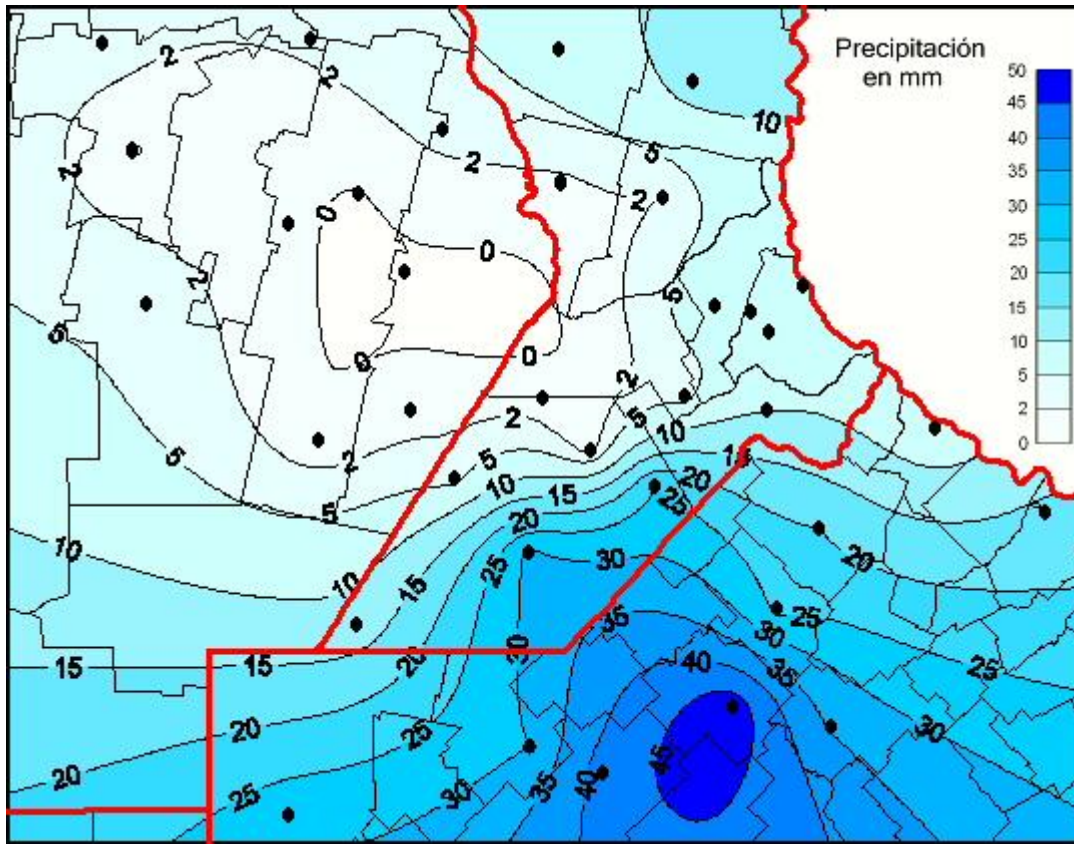

Lluvias

Mapa de precipitación acumulada en las últimas 24 horas.
(Desde las 8:00AM hasta las 8:00AM). Se actualiza a las 10:00hs.